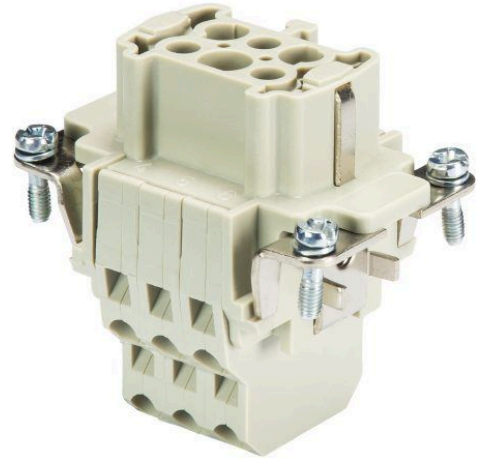

Datablad

Art. Nr. 70.502.0653.0

BAS BUM 6 2,5 50 AG

Revos Basic Indsats hun 2xfjeder 6-pol 500V/16A Indsats

Art. Nr.	70.502.0653.0
EAN	4015573710665
Ordre enhed	1 styk

Godkendelser

Specifikationer
Generelt

Model	
Brandbarheds klasse af isoleringsmateriale iht. med UL 94	V0
Farve	grå
Stikcykler	500
Forureningsgrad	3
Modular version	nej
Min. Driftstemperaturområde	-40 °C
Maks. Driftstemperaturområde	120 °C

Tilslutningsdata

Tilslutning	Fjeder tilslutning
Antal poler	6
Ekskl. skifte kontakter	0
Antal poler nominel strøm 2	0
Antal poler nominel strøm 3	0
Totalt antal af poler (uden jord kontakt)	6
Med lederbeskyttelse	ja
Min. lederdiameter Massiv (massiv/flerkoret)	0,5 mm ²
Maks. lederdiameter Massiv (massiv/flerkoret)	2,5 mm ²
Beskyttelseskontakt	ja

Specifikationer UL/CSA

Nominel spænding i henhold til UL/CSA	600 V
Nominel strøm i henhold til UL	11,5 A
Nominel strøm i henhold til CSA	11,5 A
Min. kvadrat flerkoret leder	0,14 mm ²

Maks. kvadrat flerkoret leder	2,5 mm ²
Kvadrat fleksibel AWG wire	26-14 AWG

Model

med huse	nej
----------	-----

Kontakter

Kontakt material	Kobberlegering
overflade	forsølvet
overgangsmodstand	# 3 mOhm
Afisoleringslængde	10 mm

Skruehoved design / anbefalet tilspændingsmoment

Monteringsskrue	H1/0,5-0,7 Nm
Jordleder skrue	H2/1,2-1,6 Nm