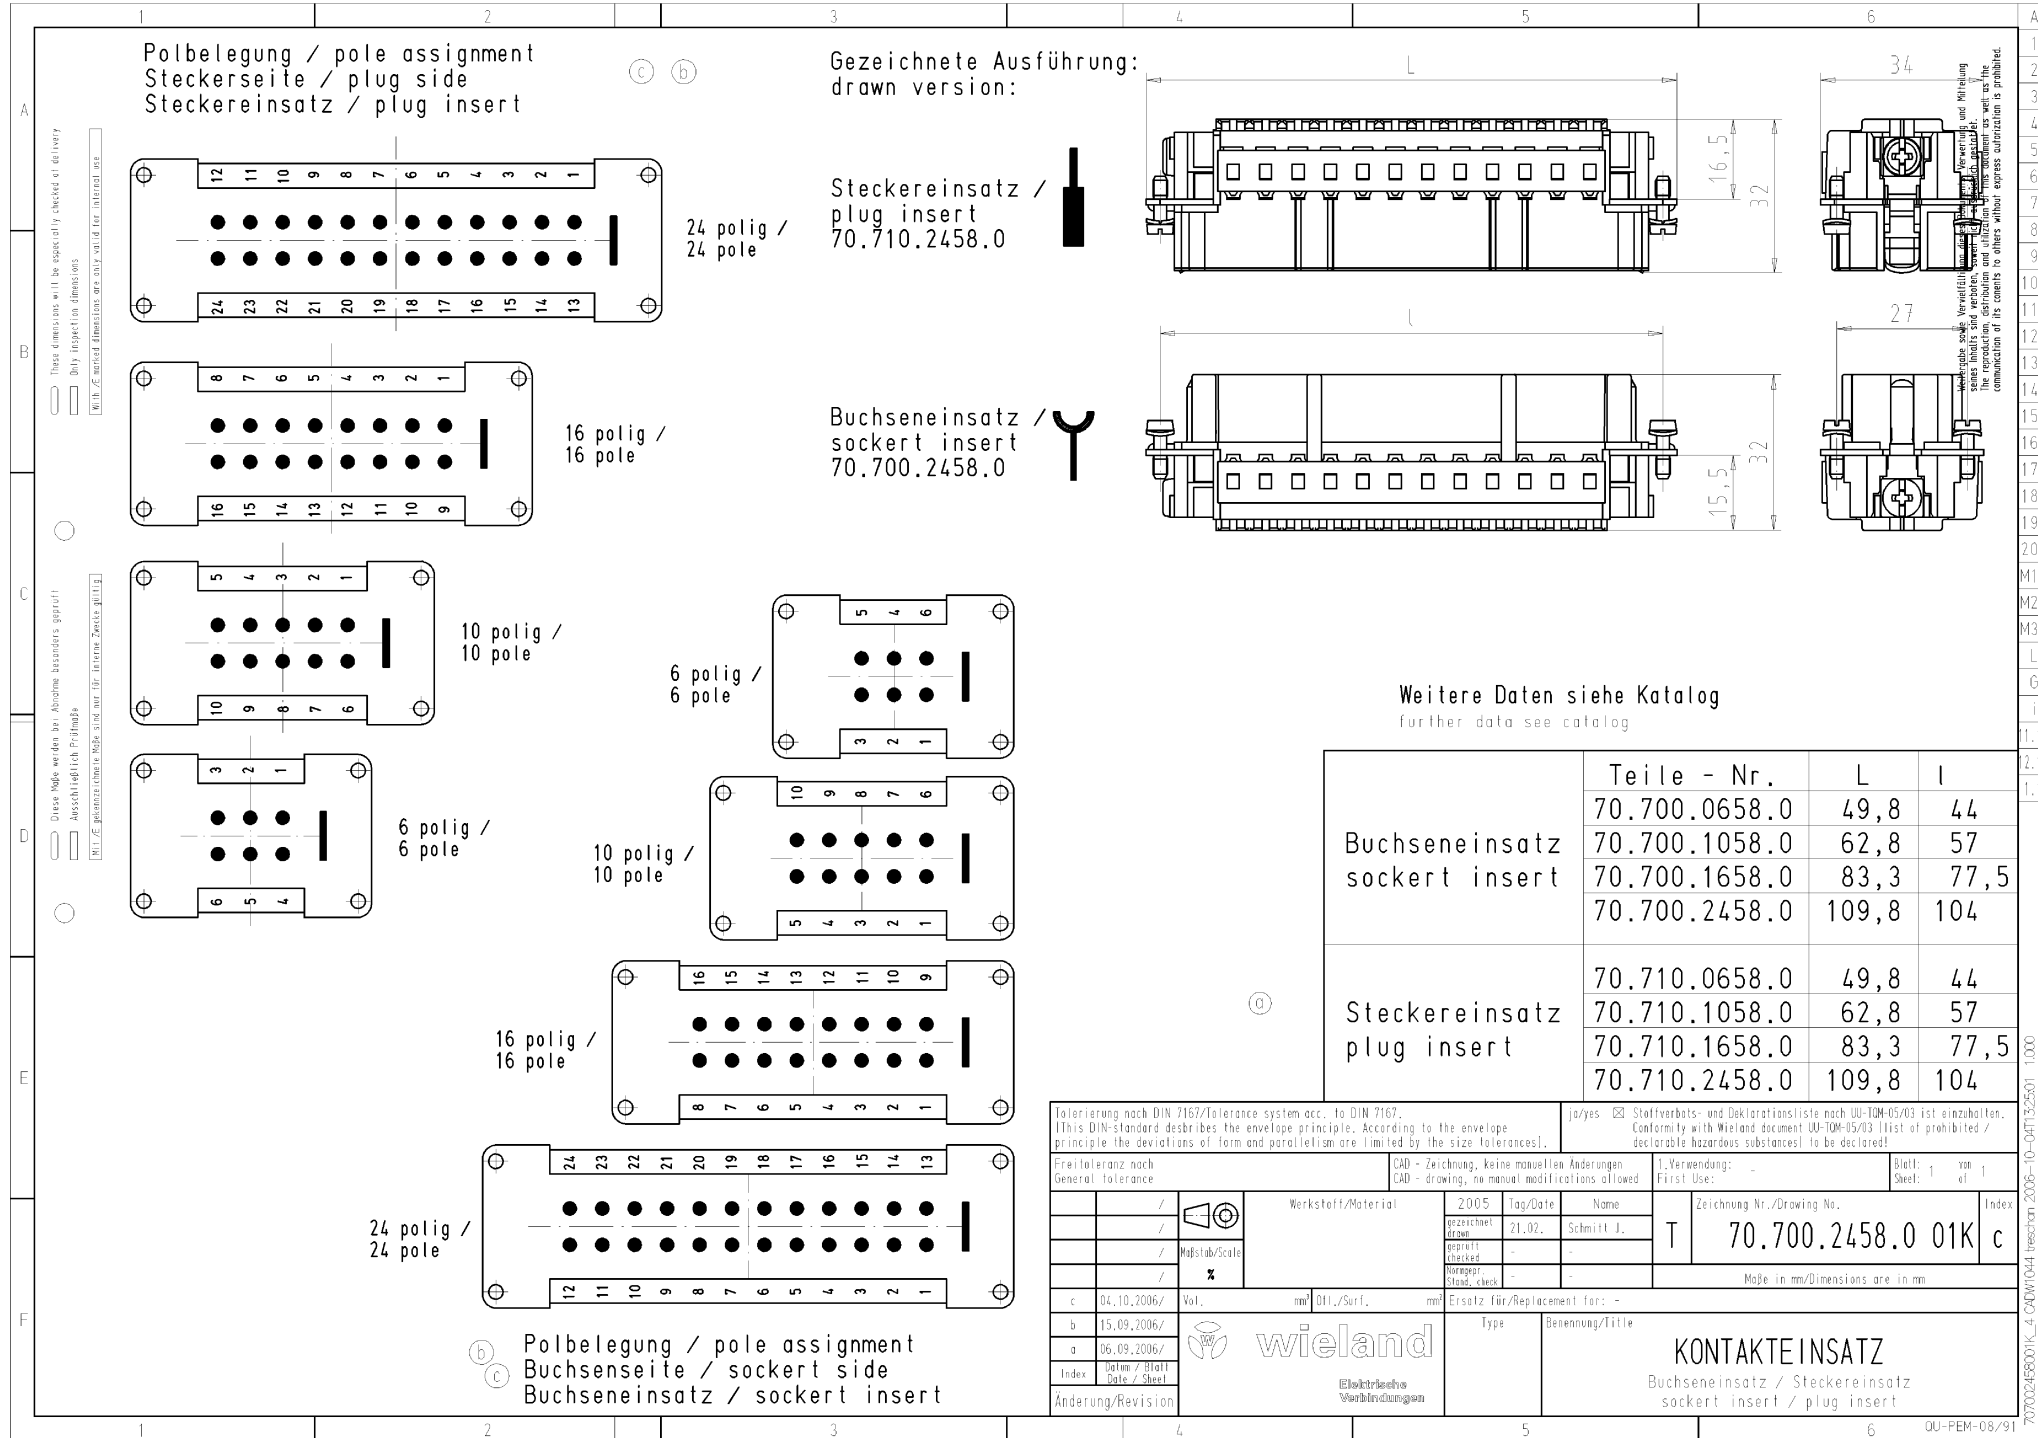

Toleranzierung nach DIN 7167/Tolerance system acc. to DIN 7167. [This DIN-standard describes the envelope principle. According to the envelope principle the deviations of form and parallelism are limited by the size tolerances].		ja/yes ☒ Stoffverbots- und Deklarationsliste nach UU-TM-05/03 ist einzuhalten. Conformity with Wieland document UU-TM-05/03 list of prohibited / declarable hazardous substances to be declared!	
Freitoleranz nach General tolerance	CAD - Zeichnung, keine manuellen Änderungen CAD - drawing, no manual modifications allowed	1. Verwendung: First Use:	Blatt: 1 von Sheet: 1 of 1
Werkstoff/Material	2005	Tag/Date	Name
gezeichnet drawn	21.02.	Schmitt J.	
geprüft checked	-	-	-
gezeichnet drawn	-	-	-
geprüft checked	-	-	-
Maße in mm/Dimensions are in mm			
c	04.10.2006/	Vol.	mm Dtl./Surf.
b	15.09.2006/		
a	06.09.2006/		
Index	Datum / Blatt Date / Sheet	Ersatz für/Replacement for: -	
Änderung/Revision	Type		Benennung/Title
	wieland		KONTAKTEINSATZ
	Elektrische Verbindungen		Buchseinsatz / Steckereinsatz socket insert / plug insert

70700045801K_1.cdw/1044.tesplan 2006-10-04T13:25:01 1:000