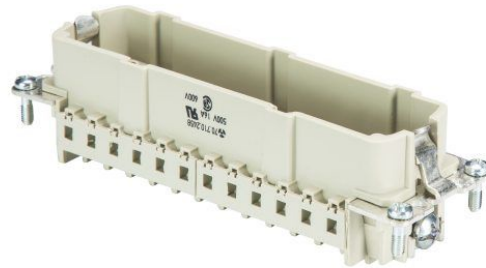

**Datablad**

Art. Nr. 70.710.2458.0

Han indsats BAS STC 24 50

Revos Basic Indsats han crimp 500V/16A Indsats

Art. Nr.	70.710.2458.0
EAN	4015573223806
Ordre enhed	10 styk

**Godkendelser**

**Specifikationer**
**Generelt**

Model	Han indsats
Brandbarheds klasse af isoleringsmateriale iht. med UL 94	V0
Farve	grå
Stikcykler	200
Forureningsgrad	3
Modular version	nej
Min. Driftstemperaturområde	-40 °C
Maks. Driftstemperaturområde	120 °C

**Tilslutningsdata**

Tilslutning	Crimp
Antal poler	24
Ekskl. skifte kontakter	0
Antal poler nominel strøm 2	0
Antal poler nominel strøm 3	0
Totalt antal af poler (uden jord kontakt)	24
Med lederbeskyttelse	nej
Beskyttelseskontakt	ja

**Specifikationer UL/CSA**

Nominel spænding i henhold til UL/CSA	600 V
Nominel strøm i henhold til UL	16 A
Nominel strøm i henhold til CSA	16 A
Min. kvadrat flerkoret leder	0,5 mm <sup>2</sup>
Maks. kvadrat flerkoret leder	4 mm <sup>2</sup>
Kvadrat fleksibel AWG wire	20-12 AWG