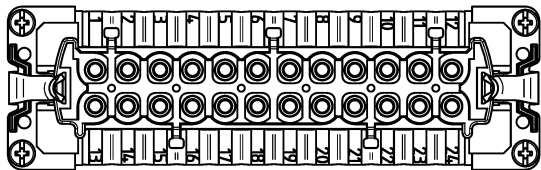

F

Kodieransichten Ausführung 6-/16-/24-polig
Coding view executing 6-/10-/24-pole

6-polig/6-pole
70.300.0640.0

16-polig/16-pole
70.300.1640.0

24-polig/24-pole
70.300.2440.0

10-polig/10-pole
70.300.1040.0

Farbe: kieselgrau
colour: pebble grey

Teile-Nr. part no.	Typ type	Polzahl pole	L	l
70.300.0640.0	BAS BUS 6 2,5 50	6x	49,8	44
70.300.1040.0	BAS BUS 10 2,5 50	10x	62,8	57
70.300.1640.0	BAS BUS 16 2,5 50	16x	83,3	77,5
70.300.2440.0	BAS BUS 24 2,5 50	24x	109,8	104