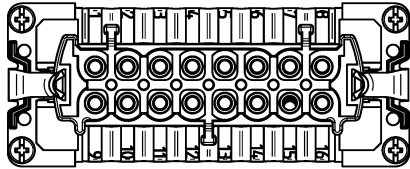

F

Kodieransichten Ausführung 6-/16-/24-polig
Coding view executing 6-/10-/24-pole

6-polig/6-pole
70.300.0640.0

16-polig/16-pole
70.300.1640.0

24-polig/24-pole
70.300.2440.0

10-polig/10-pole
70.300.1040.0

Farbe: kieselgrau
colour: pebble grey

Teile-Nr. part no.	Typ type	Polzahl pole	L	l
70.300.0640.0	BAS BUS 6 2,5 50	6x	49,8	44
70.300.1040.0	BAS BUS 10 2,5 50	10x	62,8	57
70.300.1640.0	BAS BUS 16 2,5 50	16x	83,3	77,5
70.300.2440.0	BAS BUS 24 2,5 50	24x	109,8	104