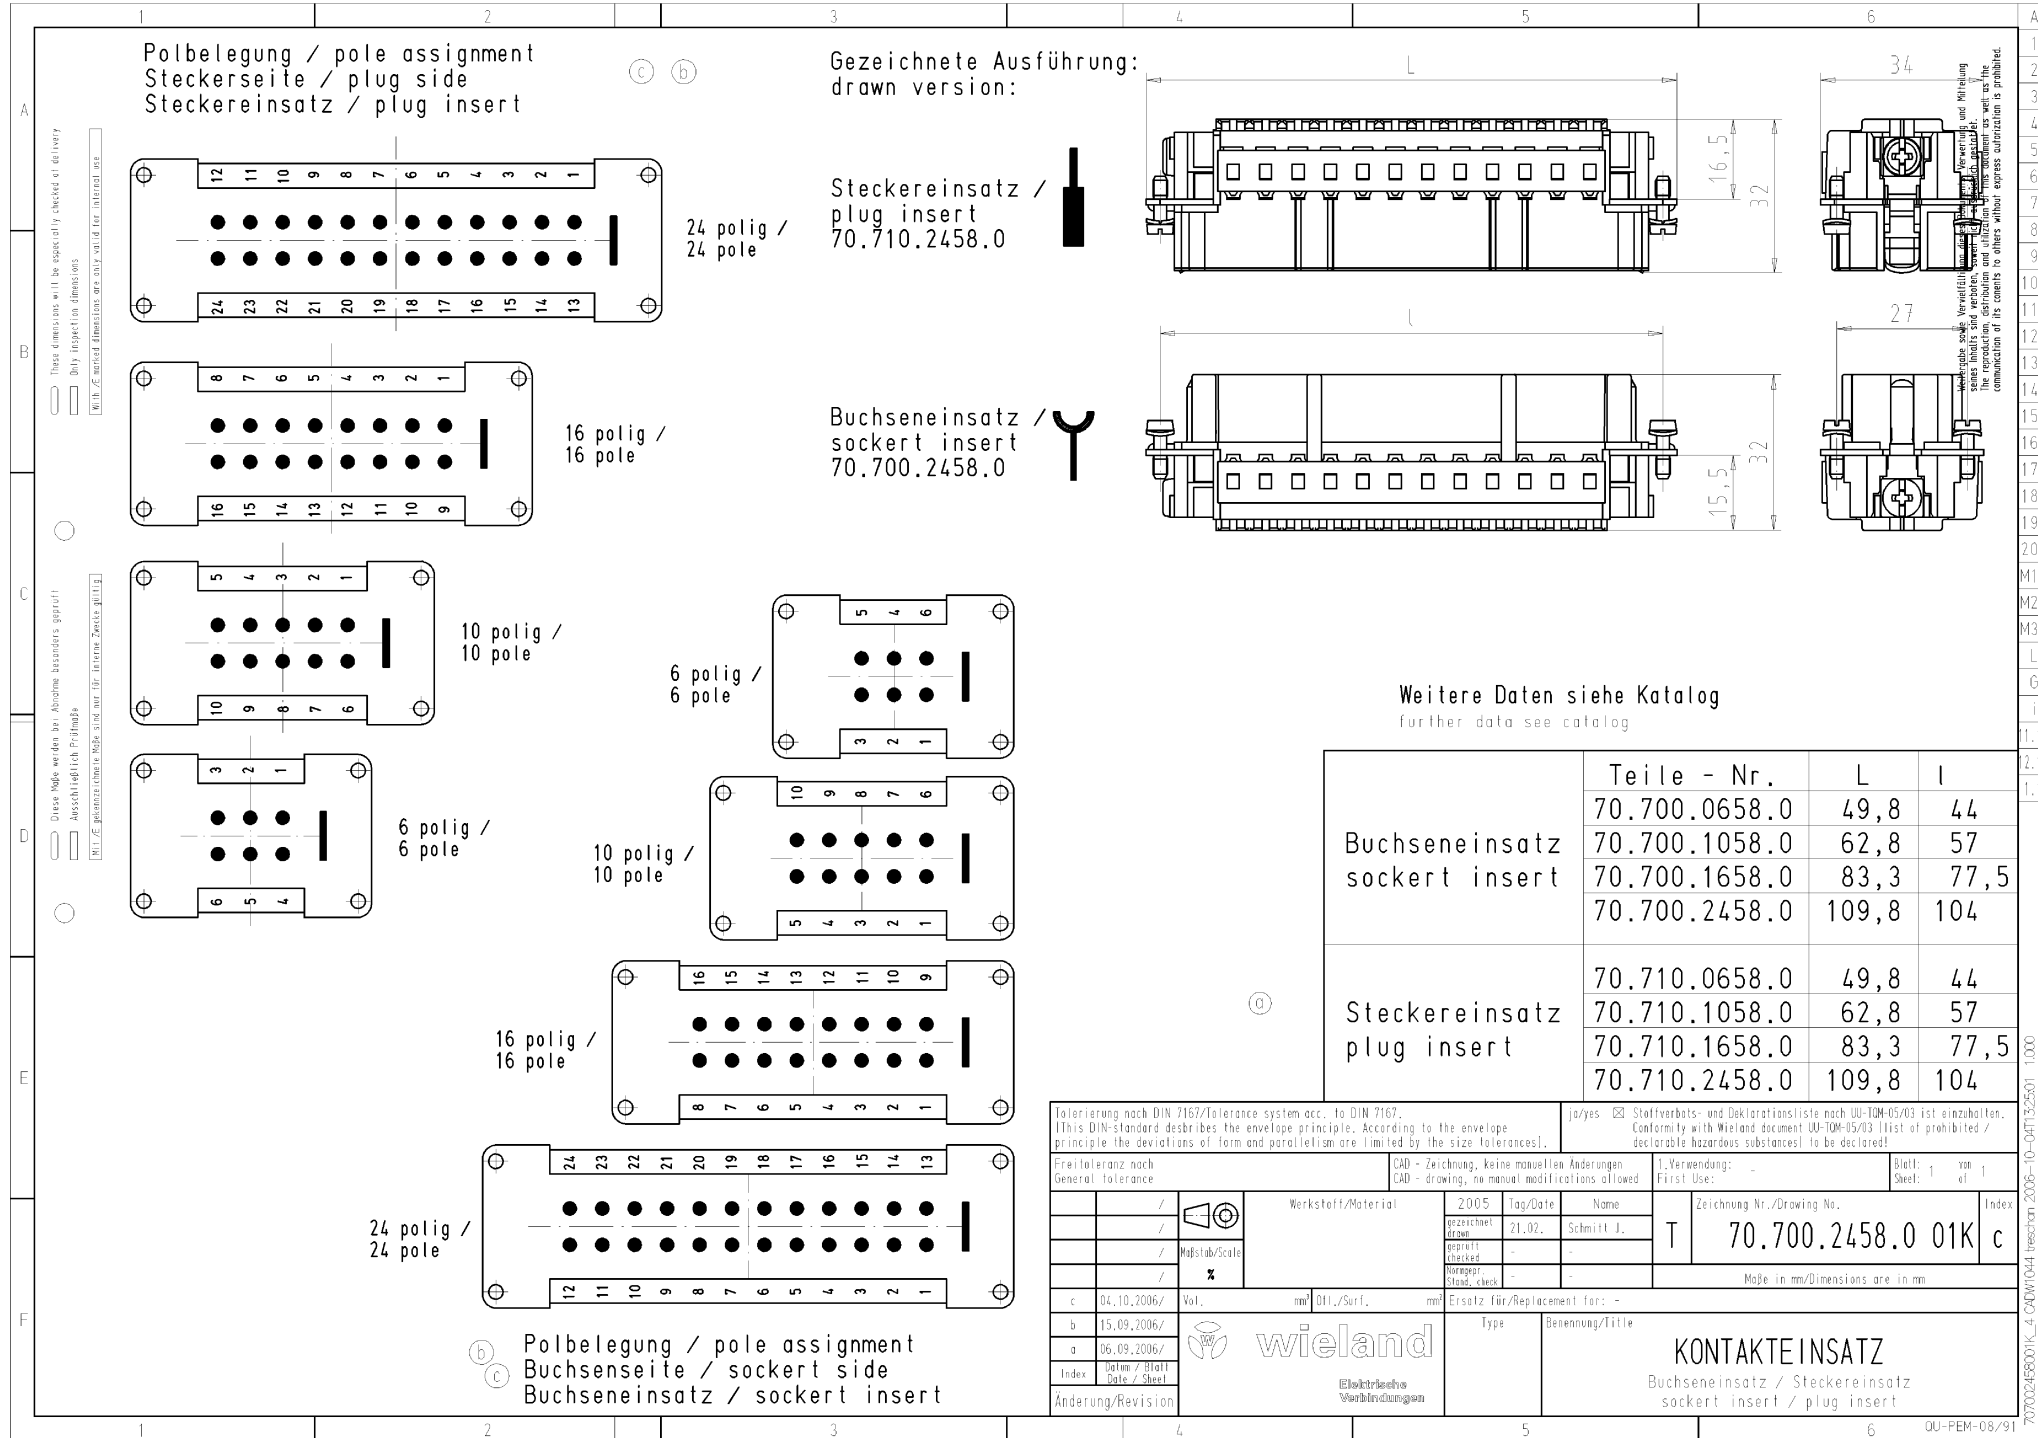

Tolerierung nach DIN 7167/Tolerance system acc. to DIN 7167. [This DIN-standard describes the envelope principle. According to the envelope principle the deviations of form and parallelism are limited by the size tolerances].		ja/yes ☒ Stoffverbots- und Deklarationsliste nach UU-TM-05/03 ist einzuhalten. Conformity with Wieland document UU-TM-05/03 list of prohibited / declarable hazardous substances to be declared!	
Freitoleranz nach General tolerance	CAD - Zeichnung, keine manuellen Änderungen CAD - drawing, no manual modifications allowed	1. Verwendung: First Use:	Blatt: 1 von Sheet: 1 of 1
Werkstoff/Material	2005	Tag/Date	Name
gezeichnet drawn	21.02.	Schnitt J.	
geprüft checked	-	-	-
gezeichnet drawn	-	-	-
geprüft checked	-	-	-
Maße in mm/Dimensions are in mm			
c	04.10.2006/	Vol.	mm Dtl./Surf.
b	15.09.2006/		
a	06.09.2006/		
Index	Datum / Blatt Date / Sheet	Ersatz für/Replacement for: -	
Änderung/Revision	Type		Benennung/Title
	wieland		KONTAKTEINSATZ
	Elektrische Verbindungen		Buchseinsatz / Steckereinsatz socket insert / plug insert

70700045801K_1.cdw/1044.teschn 2006-10-04T13:25:01 1:000