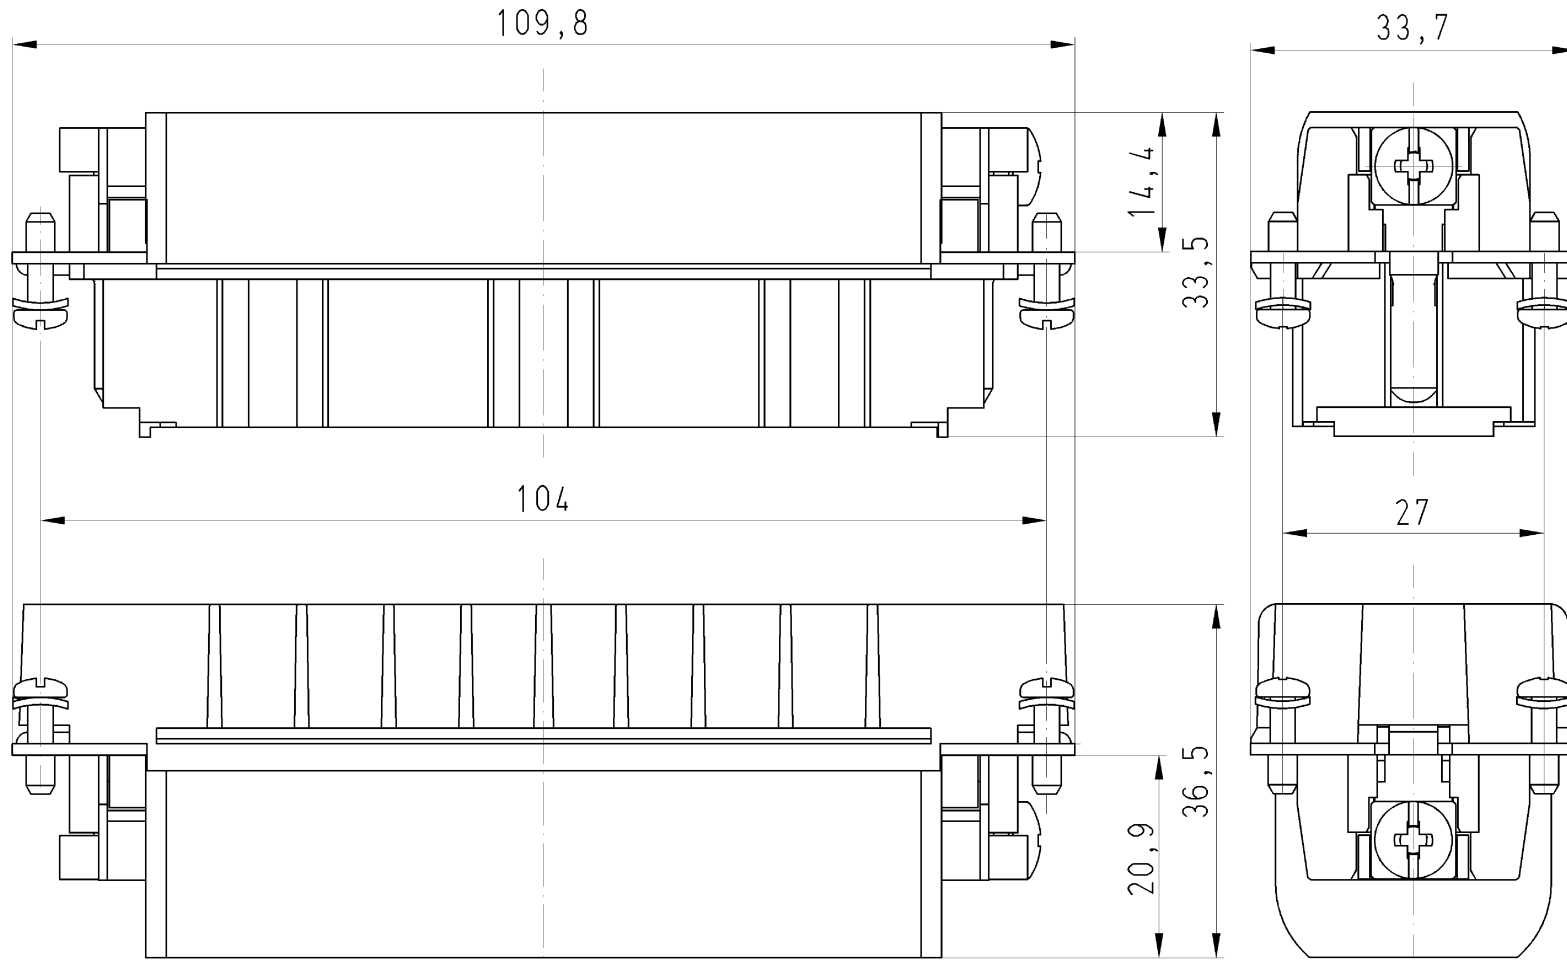

○ Diese Maße werden bei Abnahme besonders geprüft
□ Ausrichtmäßig prüfen
■ Bei der Bearbeitung beachten, siehe auch auf der Innenseite des Steckereinsatzes

Buchseneinsatz
sockert insert
73.700.6458.0

Steckereinsatz
plug insert
73.710.6458.0

Weitere Daten siehe Katalog
further data see catalog

Freitoleranz nach DIN -		CAD - Zeichnung, keine manuellen Änderungen			1. Verwendung: -		Bl. 1 von 1	
/	Maßstab	Werkstoff und Oberfläche:		2005	Tag	Name		Zeichnung Nr.
/	2:1			Enworfen	25.02.	Schmitt J.		T 73.700.6458.0 01K
/				Gepf. /				
/				Normgr. /				Ersatz für: -
/				wieland Elektrische Verbindungen		Benennung		
Bunstab Datum / Blatt						KONTAKTEINSATZ Buchseneinsatz / Steckereinsatz sockert insert / plug insert		
Änderung								

A
1
2
3
4
5
6
7
8
9
10
11
12
13
14
15
16
17
18
19
20
M1
M2
M3
L
G
1
1.1
2.1
1.1
73700645801K_1.dwg 28 Schmitt 2005-03-01T12:22:52 1:000