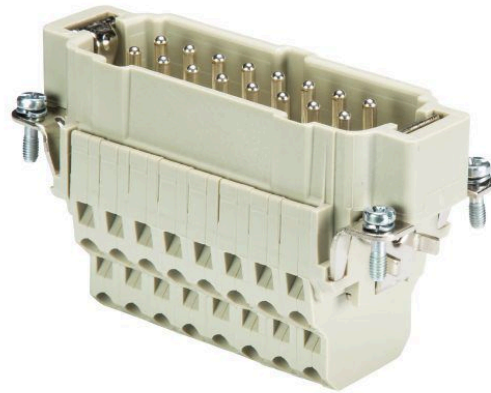

Datablad

Art. Nr. 70.512.1653.0

Han indsats BAS STM 16 2,5 50 AG

Revos Basic Indsats han 2xfjeder 16-pol 500V/16A Indsats

Art. Nr.	70.512.1653.0
EAN	4015573710726
Ordre enhed	1 styk

Godkendelser

Specifikationer
Generelt

Model	Han indsats
Brandbarheds klasse af isoleringsmateriale iht. med UL 94	V0
Farve	grå
Stikcykler	500
Forureningsgrad	3
Modular version	nej
Min. Driftstemperaturområde	-40 °C
Maks. Driftstemperaturområde	120 °C