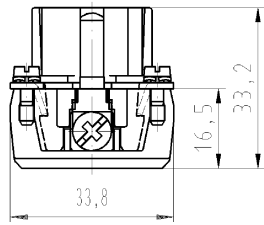

Aufdruck für 10 und 16-polig
print for 10 and 16-pole

Aufdruck für 6 und 24-polig
print for 6 and 24-pole