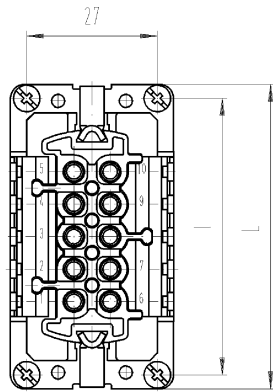

Aufdruck für 10 und 16-polig
print for 10 and 16-pole

Aufdruck für 6 und 24-polig
print for 6 and 24-pole