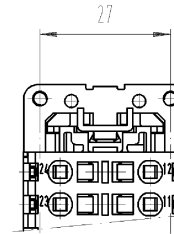

mit Federkraftanschluß
with spring connection

dargestellt: 10-polig
pictured: 10-pole