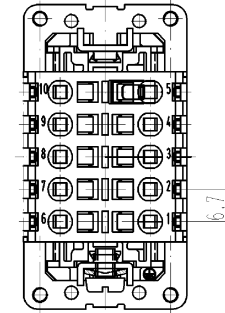

mit Federkraftanschluß
with spring connection

dargestellt: 10-polig
pictured: 10-pole