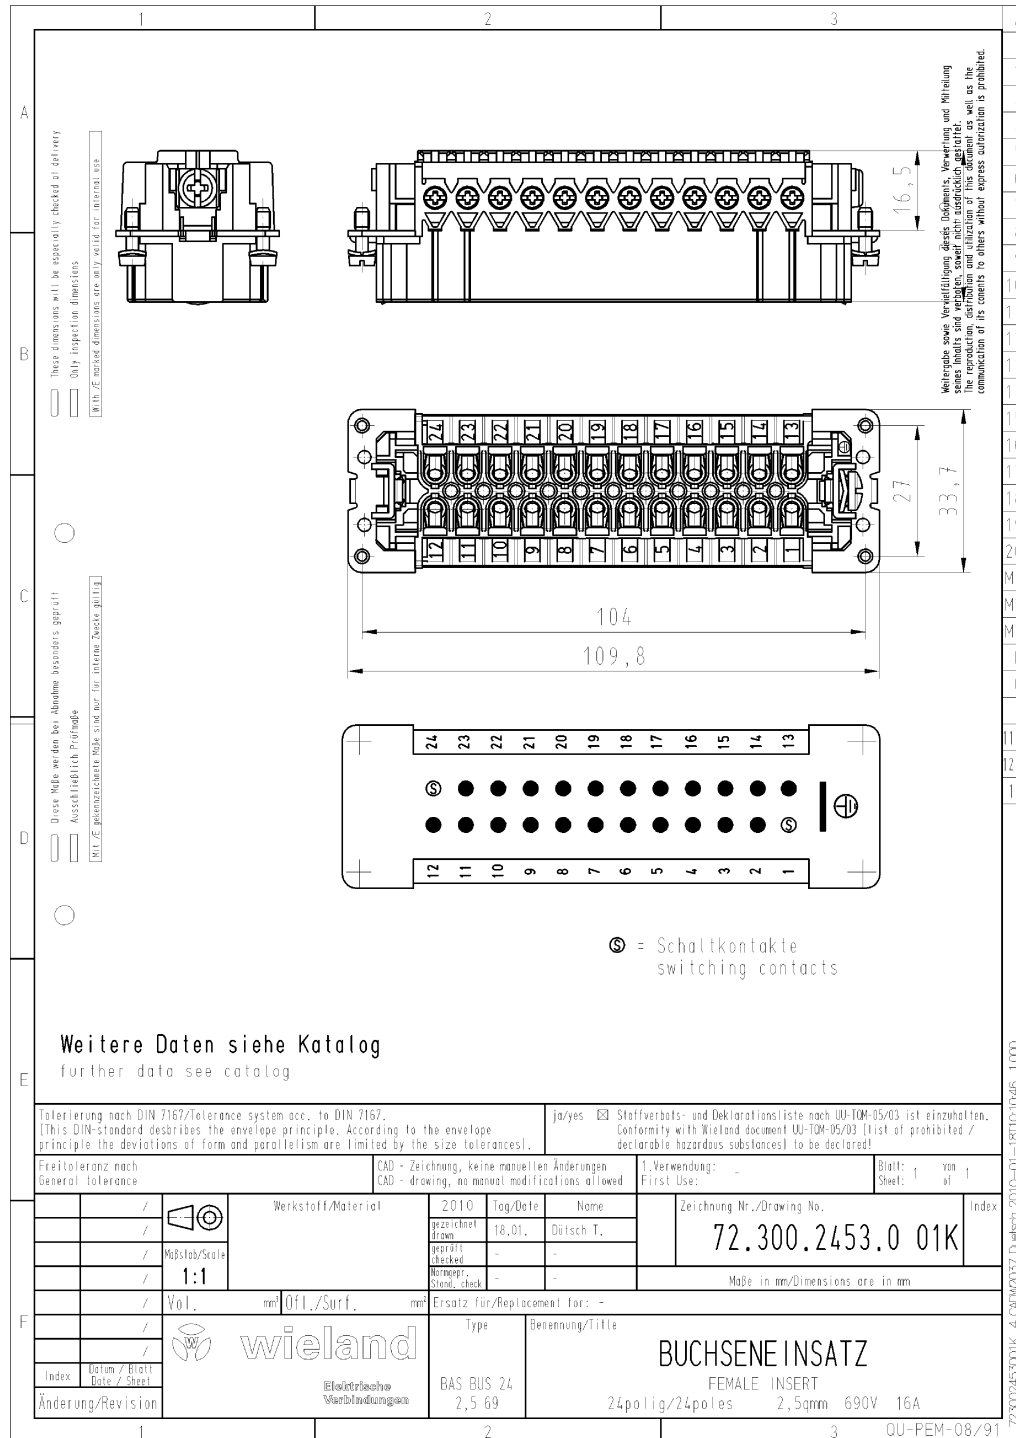

Teknisk tegning

Freitoleranz nach General tolerance CAD - Zeichnung, keine manuellen Änderungen CAD - drawing, no manual modifications allowed 1. Verwendung: - Blatt: 1 von 1 First Use: Sheet: 1 of 1

Zeichnung Nr./Drawing No.	Index
72.300.2453.0 01K	
Maße in mm/Dimensions are in mm	

Werkstoff/Material	2010	Tag/Date	Name	Zeichnung Nr./Drawing No.		Index
		18.01.	Düsch T.	72.300.2453.0 01K		
gezeichnet/drawn						
geprüft/checked						
Normenpr. /Stand, spec.						
Ersatz für/Replacement for: -						
wieland		Type	Benennung/Title			
		BAS BUS 24	BUCHSENE INSATZ			
		2,5 69	FEMALE INSERT			
			24polig/24poles 2,5qmm 690V 16A			

723002453001K_4_CAD02037_Duebst_2010-01-18T10:10:46_1000