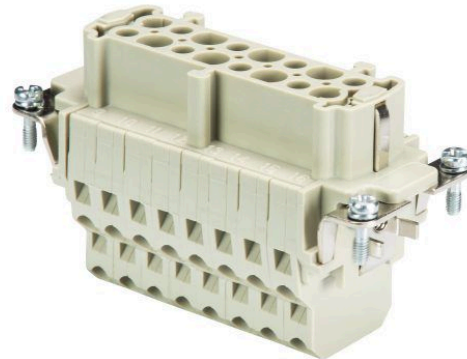

Datablad

Art. Nr. 70.502.1653.0

BAS BUM 16 2,5 50 AG

Revos Basic Indsats hun 2xfjeder 16-pol 500V/16A Indsats

Art. Nr.	70.502.1653.0
EAN	4015573710689
Ordre enhed	1 styk

Godkendelser

Specifikationer
Generelt

Model	
Brandbarheds klasse af isoleringsmateriale iht. med UL 94	V0
Farve	grå
Stikcykler	500
Forureningsgrad	3
Modular version	nej
Min. Driftstemperaturområde	-40 °C
Maks. Driftstemperaturområde	120 °C

Tilslutningsdata

Tilslutning	Fjeder tilslutning
Antal poler	16
Ekskl. skifte kontakter	0
Antal poler nominel strøm 2	0
Antal poler nominel strøm 3	0
Totalt antal af poler (uden jord kontakt)	16
Med lederbeskyttelse	ja
Min. lederdiameter Massiv (massiv/flerkoret)	0,5 mm ²
Maks. lederdiameter Massiv (massiv/flerkoret)	2,5 mm ²
Beskyttelseskontakt	ja

Specifikationer UL/CSA

Nominel spænding i henhold til UL/CSA	600 V
Nominel strøm i henhold til UL	11,5 A
Nominel strøm i henhold til CSA	11,5 A
Min. kvadrat flerkoret leder	0,14 mm ²
Maks. kvadrat flerkoret leder	2,5 mm ²
Kvadrat fleksibel AWG wire	26-14 AWG