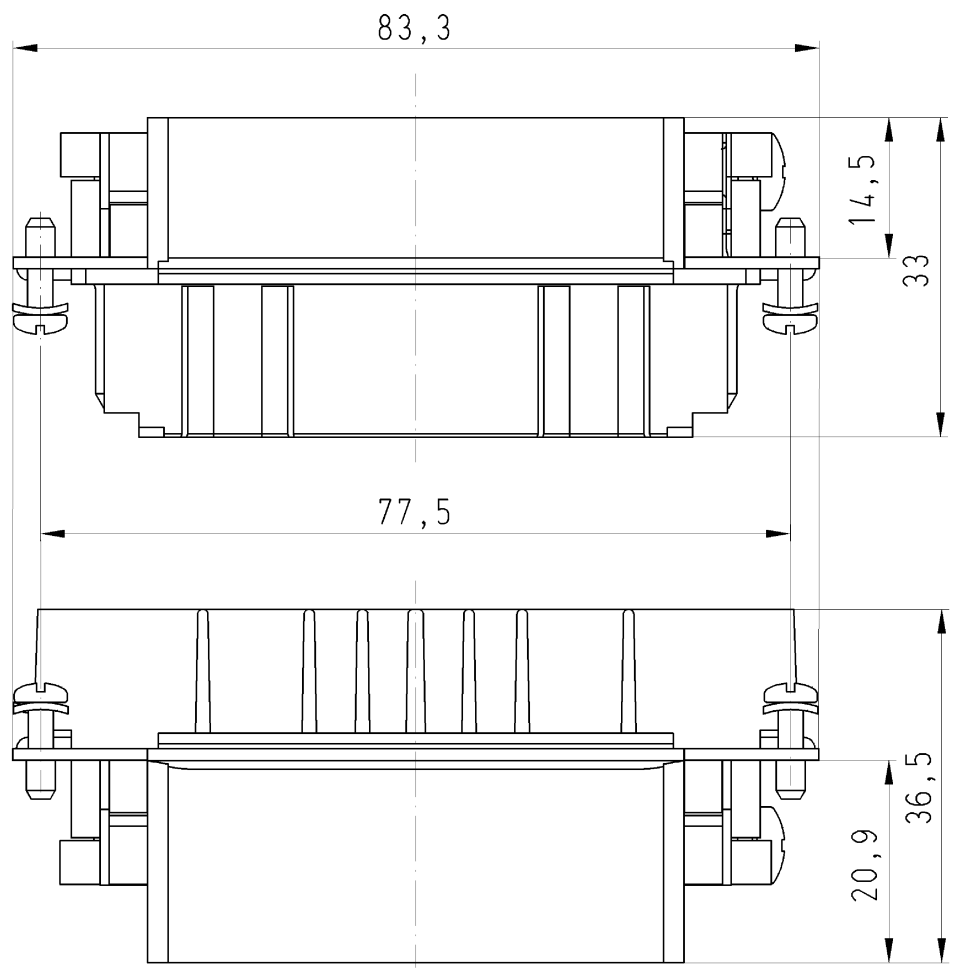

Diese Maße werden bei Abnahme besonders geprüft
Ausichtlich Prüfmaß
BELIEBIG VERFORMBAR, BEI DER NUTZUNG KEINE RITZGEFÄHRLICHKEIT

Buchseneinsatz
sockert insert
73.700.4058.0

Steckereinsatz
plug insert
73.710.4058.0

Weitere Daten siehe Katalog
further data see catalog

Freitoleranz nach DIN -		CAD - Zeichnung, keine manuellen Änderungen			1. Verwendung: -		Bl. 1 von 1		
/	Maßstab	Werkstoff und Oberfläche:		2005	Tag	Name		Zeichnung Nr.	Index
/	2:1			Entworfen	25.02.	Schmitt J.			
/				Geprüft				T	73.700.4058.0 01K
/				Normgr.	-				
/				Ersatz für: -					
/				Benennung					
Änderung								KONTAKTEINSATZ	
								Buchseneinsatz / Steckereinsatz sockert insert / plug insert	

A
1
2
3
4
5
6
7
8
9
10
11
12
13
14
15
16
17
18
19
20
M1
M2
M3
L
G
1
1.1
2.1
1.1
73700405801K_1.dwg 28.02.2005 02:25:11 10133 1.000