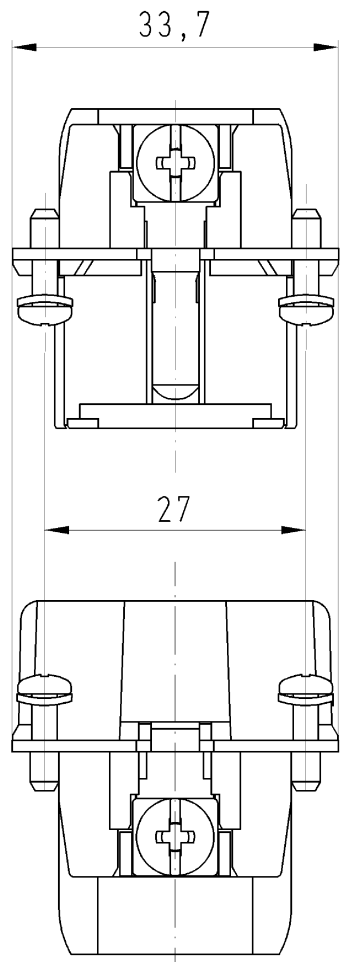

Diese Maße werden bei Abnahme besonders geprüft
Ausichtlich Prüfmaß
BELIEBIG VERFORMBAR, BEI DER NUTZUNG KEINE RITZGEFÄHRLICHKEIT

Buchseneinsatz
sockert insert
73.700.4058.0

Steckereinsatz
plug insert
73.710.4058.0

Weitere Daten siehe Katalog
further data see catalog

Freitoleranz nach DIN -		CAD - Zeichnung, keine manuellen Änderungen			1. Verwendung: -		Bl. 1 von 1		
/	Maßstab	Werkstoff und Oberfläche:		2005	Tag	Name		Zeichnung Nr.	Index
/	2:1			Entworfen	25.02.	Schmitt J.			
/				Geprüft				T	73.700.4058.0 01K
/				Normgr.	-				
/				Ersatz für: -					
/				Benennung					
Änderung								KONTAKTEINSATZ	
								Buchseneinsatz / Steckereinsatz sockert insert / plug insert	

A
1
2
3
4
5
6
7
8
9
10
11
12
13
14
15
16
17
18
19
20
M1
M2
M3
L
G
1
1.1
2.1
1.1
73700405801K_1.dwg 28.02.2005 02:25:11 10133 1.000