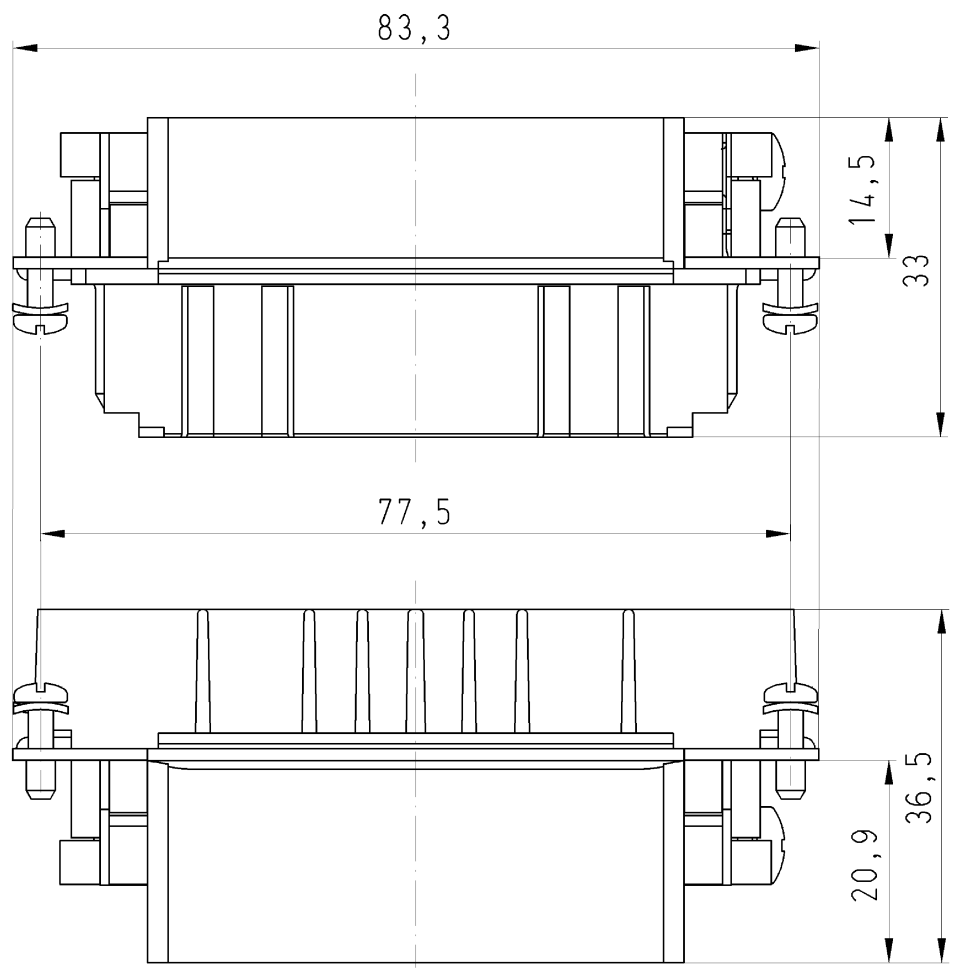

Diese Maße werden bei Abnahme besonders geprüft
Ausichtlich Prüfmaß
BELIEBIG VERFORMBAR, BEI DER NUTZUNG KEINE RITZGEFÄHRE

Buchseneinsatz
sockert insert
73.700.4058.0

Steckereinsatz
plug insert
73.710.4058.0

Weitere Daten siehe Katalog
further data see catalog

Freitoleranz nach DIN -		CAD - Zeichnung, keine manuellen Änderungen			1. Verwendung: -		Bl. 1 von 1	
Maßstab	Werkstoff und Oberfläche:	2005	Tag	Name	Zeichnung Nr.		Index	
2:1		Entworfen	25.02.	Schmitt J.	T 73.700.4058.0 01K			
		Geprüft						
		Normgr.	-	-	Ersatz für: -			
Benennung		KONTAKTEINSATZ						
Änderung		Buchseinsatz / Steckereinsatz sockert insert / plug insert						

A
1
2
3
4
5
6
7
8
9
10
11
12
13
14
15
16
17
18
19
20
M1
M2
M3
L
G
1
1.1
2.1
1.1
73700405801K_1 CADW28 Schmitt 2005-02-25T11:01:33 1:000