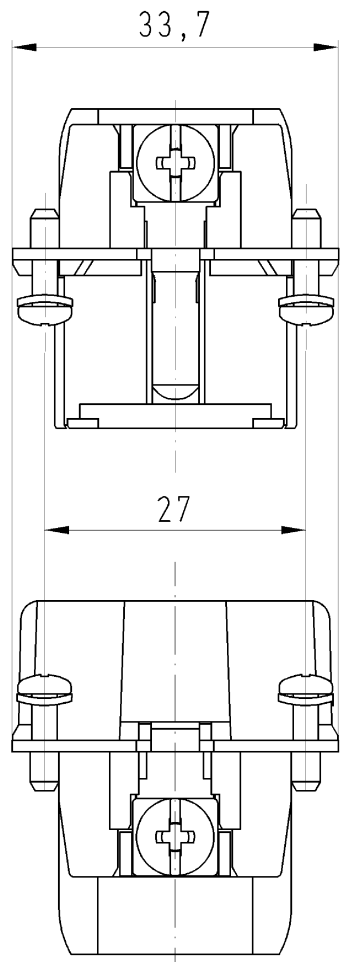

Diese Maße werden bei Abnahme besonders geprüft
Ausichtlich Prüfmaß
BELIEBIG VERFORMBAR, BEI DER NUTZUNG KEINE RITZGEFÄHRE

Buchseneinsatz
sockert insert
73.700.4058.0

Steckereinsatz
plug insert
73.710.4058.0

Weitere Daten siehe Katalog
further data see catalog

Freitoleranz nach DIN -		CAD - Zeichnung, keine manuellen Änderungen			1. Verwendung: -		Bl. 1 von 1	
Maßstab	Werkstoff und Oberfläche:	2005	Tag	Name	Zeichnung Nr.		Index	
2:1		Entworfen	25.02.	Schmitt J.	T 73.700.4058.0 01K			
		Geprüft						
		Normgr.	-	-	Ersatz für: -			
Benennung		KONTAKTEINSATZ						
Änderung		Buchseinsatz / Steckereinsatz sockert insert / plug insert						

A
1
2
3
4
5
6
7
8
9
10
11
12
13
14
15
16
17
18
19
20
M1
M2
M3
L
G
1
1.1
2.1
1.1
73700405801K_1 CADW28 Schmitt 2005-02-25T11:01:33 1:000