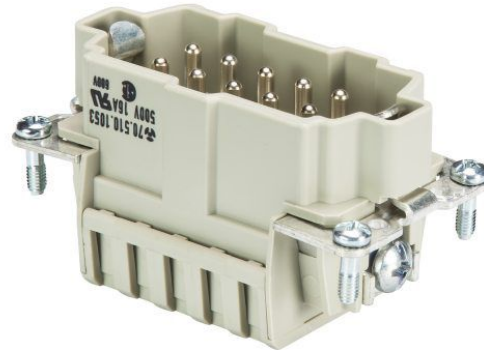

Datablad

Art. Nr. 70.510.1053.0

Han indsats BAS STF 10 2,5 50

Revos Basic Indsats han fjeder 10-pol 500V/16A Indsats

Art. Nr.	70.510.1053.0
EAN	4015573324206
Ordre enhed	10 styk

Godkendelser

Specifikationer
Generelt

Model	Han indsats
Brandbarheds klasse af isoleringsmateriale iht. med UL 94	V2
Farve	grå
Stikcykler	500
Forureningsgrad	3
Modular version	nej
Min. Driftstemperaturområde	-40 °C
Maks. Driftstemperaturområde	120 °C

Tilslutningsdata

Tilslutning	Fjeder tilslutning
Antal poler	10
Ekskl. skifte kontakter	0
Antal poler nominel strøm 2	0
Antal poler nominel strøm 3	0
Totalt antal af poler (uden jord kontakt)	10
Med lederbeskyttelse	ja
Min. lederdiameter Massiv (massiv/flerkoret)	0,5 mm ²
Maks. lederdiameter Massiv (massiv/flerkoret)	2,5 mm ²
Beskyttelseskontakt	ja

Specifikationer UL/CSA

Nominel spænding i henhold til UL/CSA	600 V
Nominel strøm i henhold til UL	16 A
Nominel strøm i henhold til CSA	16 A
Min. kvadrat flerkoret leder	0,14 mm ²
Maks. kvadrat flerkoret leder	2,5 mm ²
Kvadrat fleksibel AWG wire	26-12 AWG