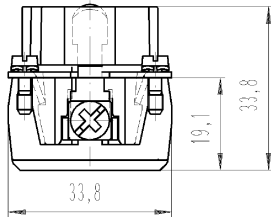

Aufdruck für 10-polig
print for 10-pole

Aufdruck für 6, 16 und 24-polig
print for 6, 16 and 24-pole