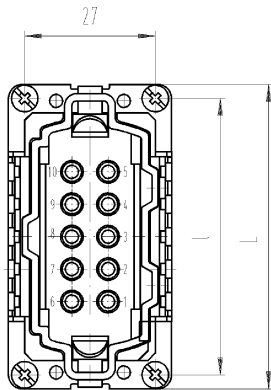

Aufdruck für 10-polig
print for 10-pole

Aufdruck für 6, 16 und 24-polig
print for 6, 16 and 24-pole