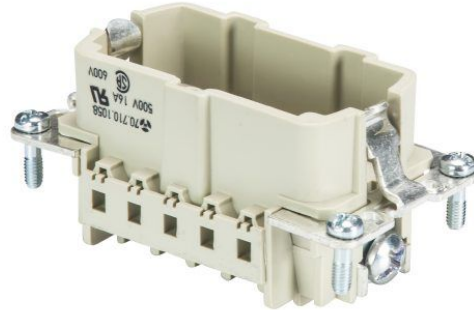

**Datablad**

Art. Nr. 70.710.1058.0

**Han indsats BAS STC 10 50**

Revos Basic Indsats han crimp 10-pol 500V/16A Indsats

Art. Nr.	70.710.1058.0
EAN	4015573223752
Ordre enhed	10 styk

**Godkendelser**

**Specifikationer**
**Generelt**

Model	Han indsats
Brandbarheds klasse af isoleringsmateriale iht. med UL 94	V0
Farve	grå
Stikcykler	200
Forureningsgrad	3
Modular version	nej
Min. Driftstemperaturområde	-40 °C
Maks. Driftstemperaturområde	120 °C

**Tilslutningsdata**

Tilslutning	Crimp
Antal poler	10
Ekskl. skifte kontakter	0
Antal poler nominel strøm 2	0
Antal poler nominel strøm 3	0
Totalt antal af poler (uden jord kontakt)	10
Med lederbeskyttelse	nej
Beskyttelseskontakt	ja