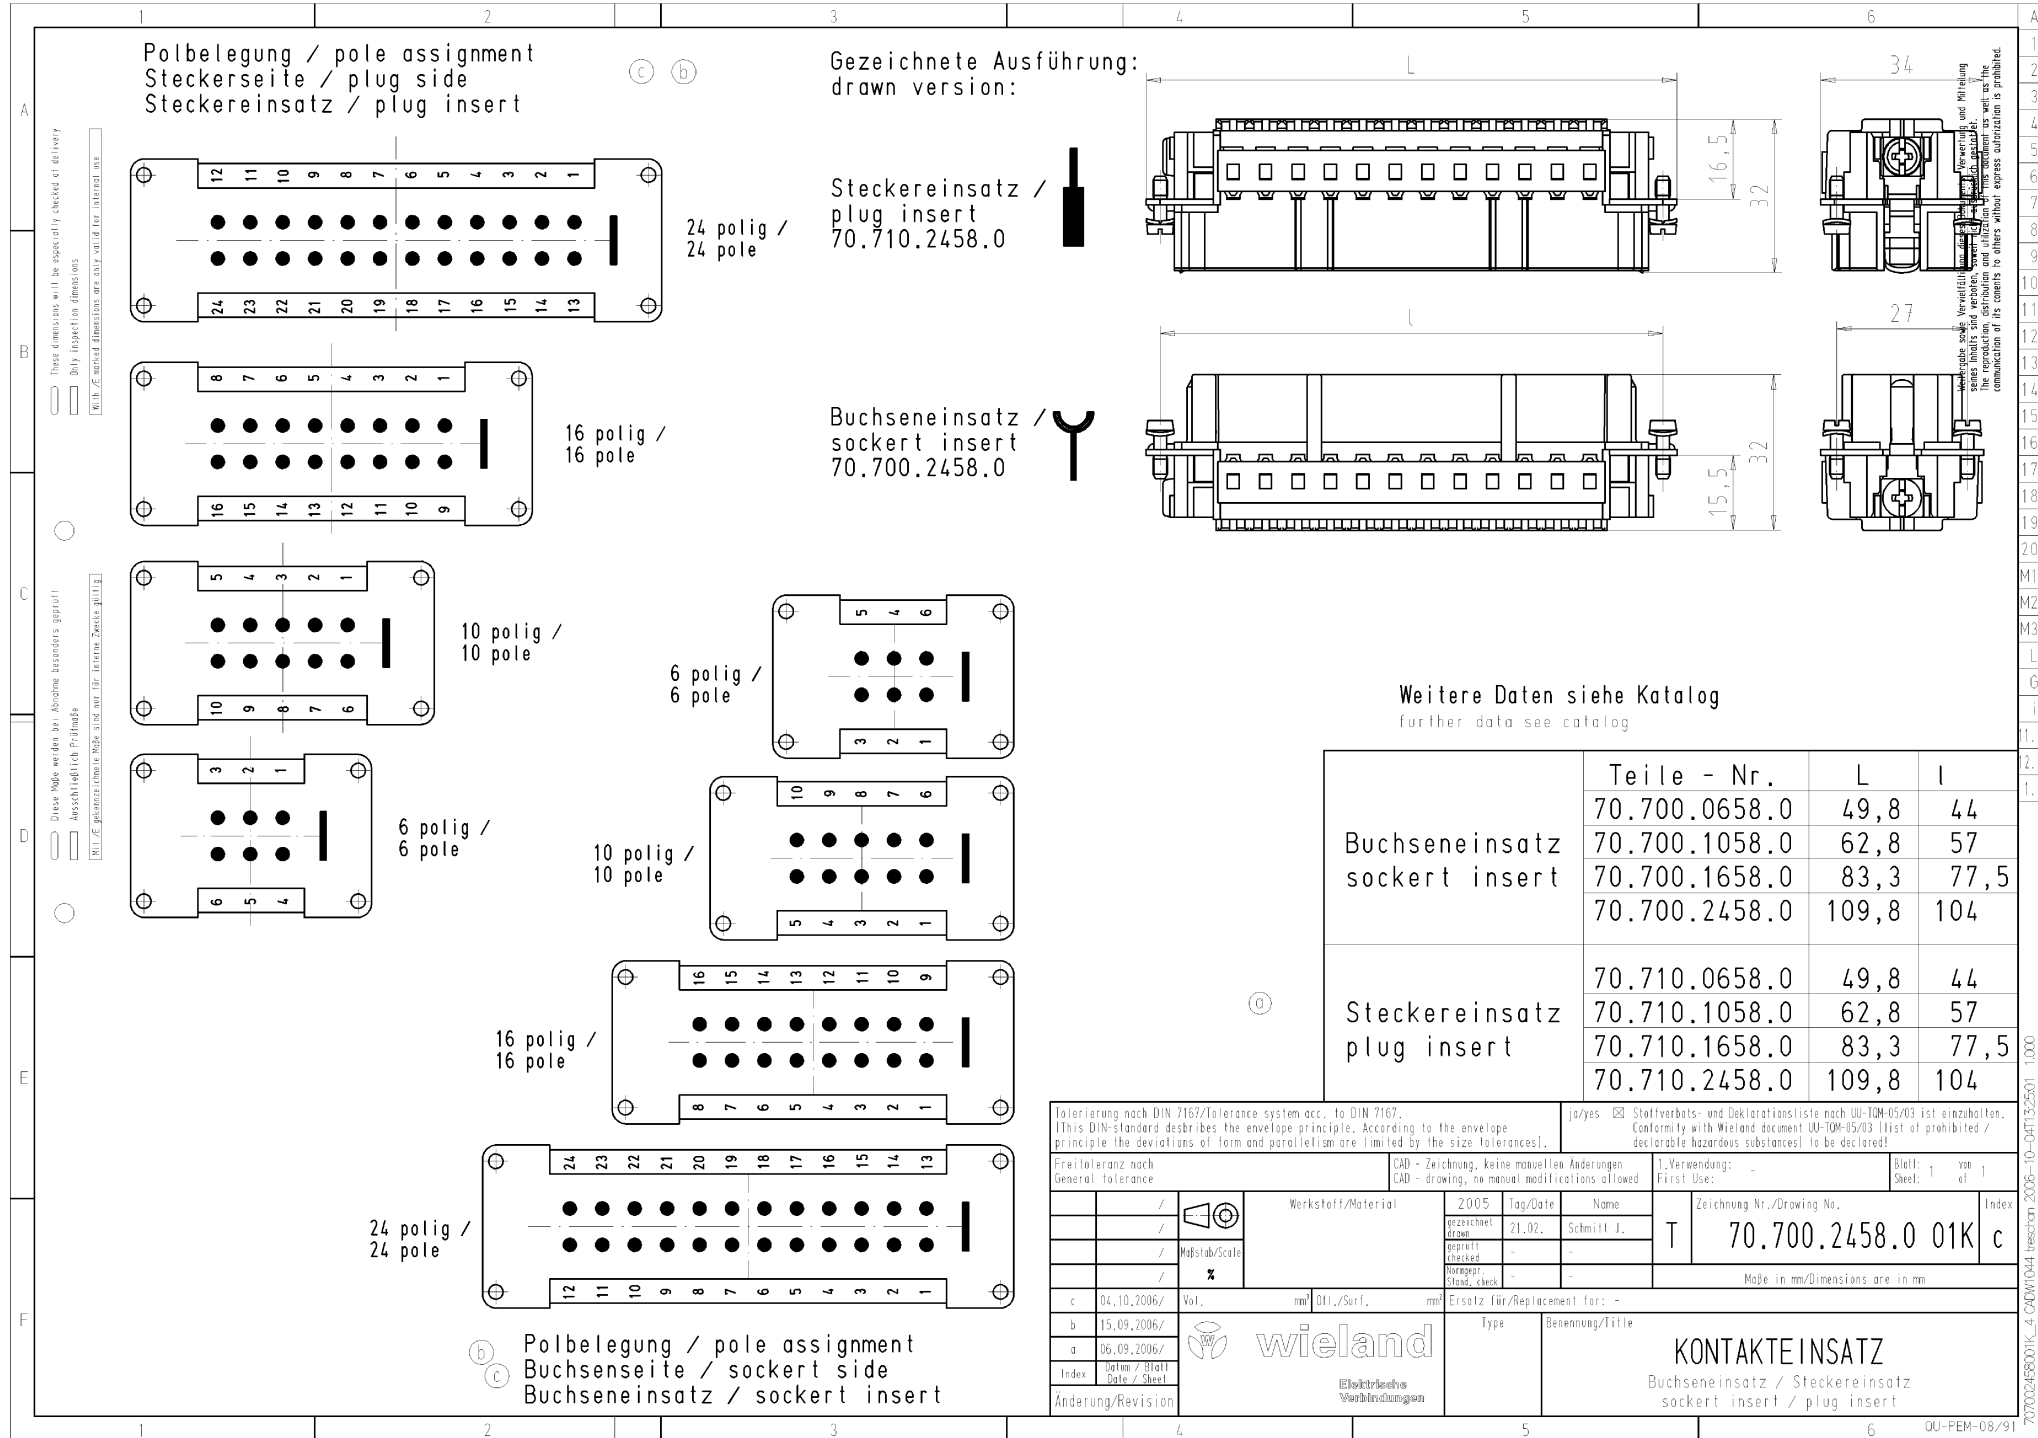

Toleranzierung nach DIN 7167/Tolerance system acc. to DIN 7167. [This DIN-standard describes the envelope principle. According to the envelope principle the deviations of form and parallelism are limited by the size tolerances].		ja/yes ☒ Stoffverbots- und Deklarationsliste nach UU-TQM-05/03 ist einzuhalten. Conformity with Wieland document UU-TQM-05/03 list of prohibited / declarable hazardous substances to be declared!	
Freitoleranz nach General tolerance	CAD - Zeichnung, keine manuellen Änderungen CAD - drawing, no manual modifications allowed	1. Verwendung: First Use:	Blatt: 1 von Sheet: 1 of 1
Werkstoff/Material	2005 Tag/Date	Name	Zeichnung Nr./Drawing No.
gezeichnet drawn	21.02.	Schmitt J.	T 70.700.2458.0 01K c
geprüft checked	-	-	Index
geprüft stand. check	-	-	Maße in mm/Dimensions are in mm
c 04.10.2006/	Vol.	mm Dtl./Surf.	mm Ersatz für/Replacement for: -
b 15.09.2006/			Type
a 06.09.2006/			Benennung/Title
Index	Datum / Blatt Date / Sheet	KONTAKTEINSATZ Buchseinsatz / Steckereinsatz socket insert / plug insert	
Änderung/Revision	Elektrische Verbindungen		

70700045801K_c CAD/10/04 freetran 2006-10-04T13:25:01 1/000

1
2
3
4
5
6
7
8
9
10
11
12
13
14
15
16
17
18
19
20
M1
M2
M3
L
G
i
1.1
2.1
1.1