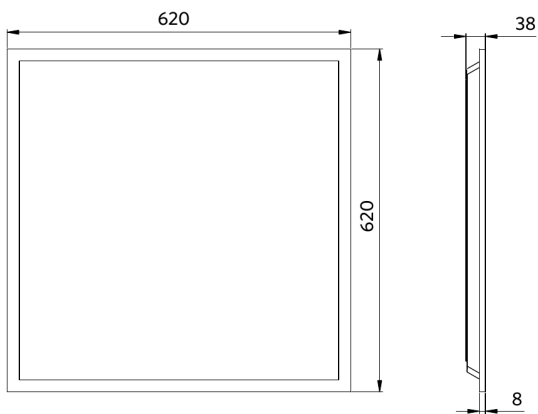

5 JAHRE
GARANTIE

Technische Daten

Lebensdauer (L70)	60.000 h
Lebensdauer (L80)	50.000 h
Ein-/aus-Zyklen	100.000
Farbbeständigkeit (SDCM)	3
Steuerbar	Ein-Aus
Farbe	Weiß RAL9003
CRI	> 80
Schutzart (IP)	IP20
Schlagfestigkeit	IK03
Schutzklasse	II
Risikogruppe (EN 62471)	RG0
Mit Betriebsgerät	Ja
Glühdrahtprüfung	650°C
Leistungsfaktor	≥ 0,9

Stromversorgung

Frequenz	50/60 Hz
Nennspannung	220-240 V
DC input voltage	Siehe Kataloganhang, Anschlußwerte und Gleichstromlichkeit (DC-fähig)
230V Kabellänge	1 m

Material

Werkstoff des Gehäuses	Aluminium
Optisches Material	Polystyrol (PS)
Cover Material	Polystyrol (PS)

Anwendungsmöglichkeiten

Betriebstemperatur	-10-+45°C
Anwendungstemperatur	+25°C
Lagertemperatur	-25-+50°C

Produktmaße (mm)

LEDPanelS-E4 Sq620-32W