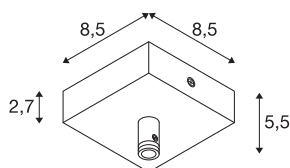

DECKENROSETTE

für GLENOS, weiß matt, mit Zugentlastung

Deckenrosette zur GLENOS Pendelleuchte in weiß matt.

TECHNISCHE DATEN

Art. Nr.:	210061
Nennspannung	220-240V ~50/60Hz V
Länge	8.5 cm
Breite	8.5 cm
Höhe	2.7 cm
Nettogewicht	0.218 kg
Bruttogewicht	0.274 kg
IP Code	IP 20
Schutzklasse	I
Montage	Aufbau
Montagedetails	Decke
Farbe	weiß
BIG WHITE Seite	803