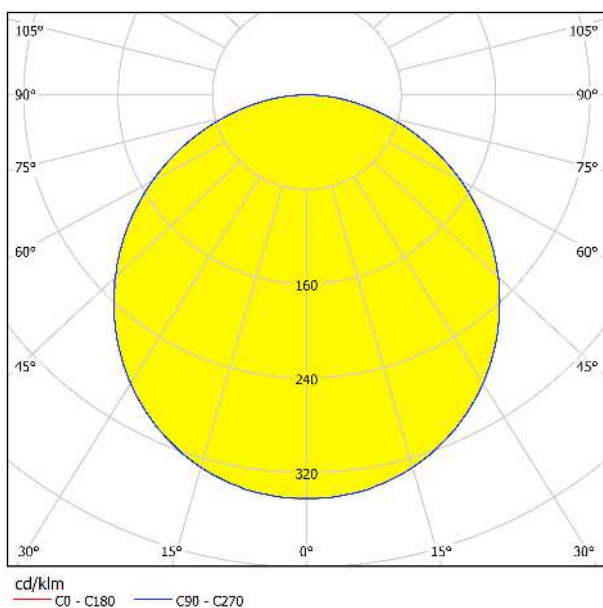

Allgemeine Informationen

Materialnummer	96664
Type	Deckenleuchte
Produktsegment	Wohnraumleuchte
Thema	EGLO connect

Abmessungen

Artikel Höhe (in mm)	50
Artikel Breite (in mm)	300
Artikel Länge (in mm)	1200
Nettogewicht (in kg)	5,46 Kilogramm

Technische Informationen

Schutzart	IP20
Schutzklasse	2
Netzspannung	220-240V,50/60Hz
Dimmbar	Ja
max. Wattage (1)	31W

Leuchtmittel 1

Fassungsart (1)	LED
Leuchtmitteltyp (1)	LED
Leuchtmittel	im Lieferumfang enthalten
Kelvin Gesamt	2700-6500K
Lichtfarbe Gesamt	RGB+TW
Nennlebensdauer (in h)	25000
Zahl der Schaltzyklen	15000
Energieeffizienzklasse (EEI)	E
Dimmbar	Ja
Info Tauschbarkeit LM/Platine/Driver	LED + Driver tauschbar durch Fachmann
Bemessungsleistung (0,1W Präzision)	34
Lichtfarbtoleranz (LED, SDCM)	<6