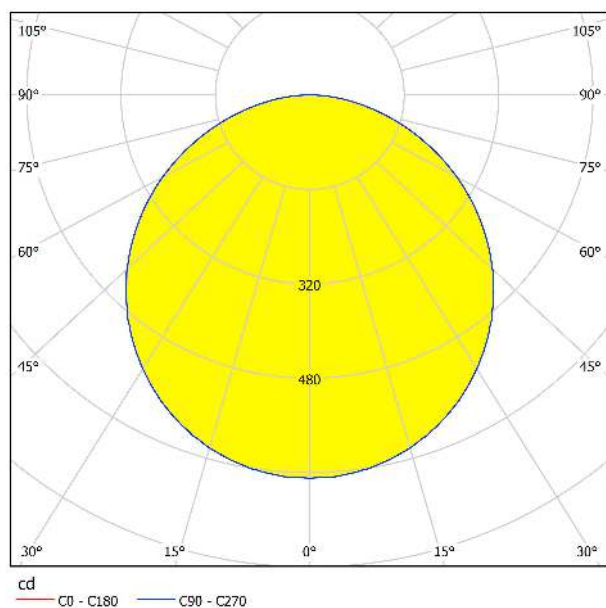

Technische Informationen

Schutzart	IP20
Schutzklasse	2
Netzspannung	220-240V,50/60Hz
Dimmbar	Ja
max. Wattage (1)	30,5W

Leuchtmittel 1

Fassungsart (1)	LED
Leuchtmitteltyp (1)	LED
Leuchtmittel	im Lieferumfang enthalten
Kelvin Gesamt	2700-6500K
Lichtfarbe Gesamt	RGB+TW
Nennlebensdauer (in h)	25000
Zahl der Schaltzyklen	15000
Energieeffizienzklasse (EEI)	F
Dimmbar	Ja
Info Tauschbarkeit LM/Platine/Driver	LED + Driver tauschbar durch Fachmann
Bemessungsleistung (0,1W Präzision)	34
Lichtfarbtoleranz (LED, SDCM)	<6

Technische Änderungen vorbehalten

2/2

Contact | Support
eglo.com/en/eglo-worldwide