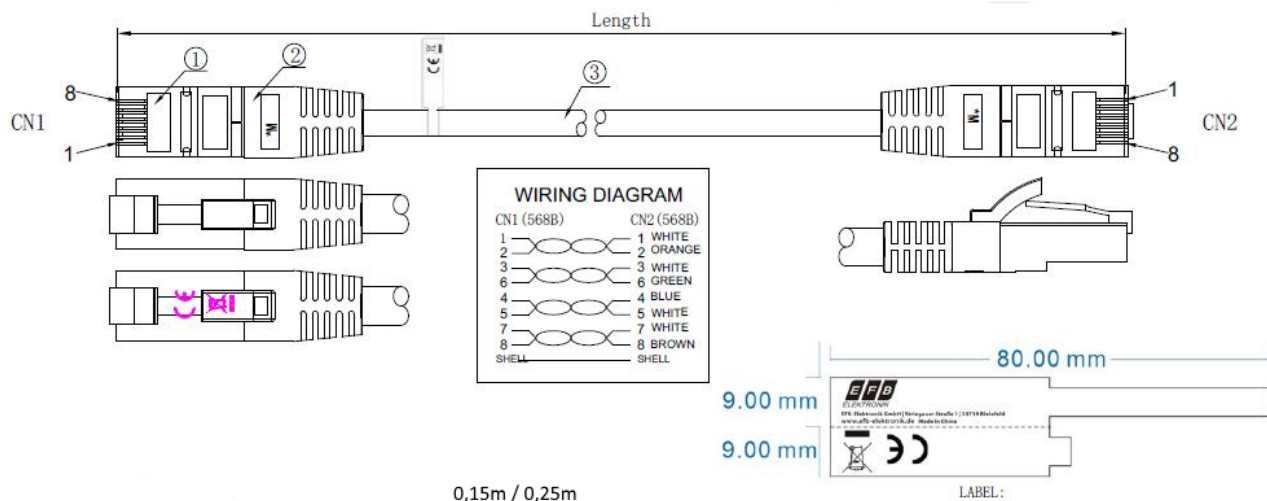

DATENBLATT

RJ45 Patchkabel Cat.6A S/FTP TPE Cat.7 Rohkabel superflex grün 3m

Dieses Datenblatt wurde maschinell am 09-09-2024 erzeugt. Technische Änderungen vorbehalten.