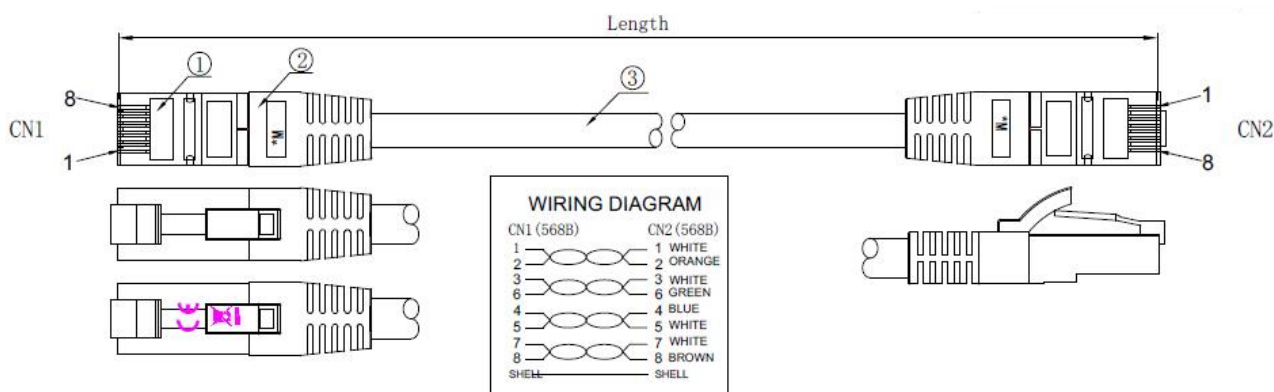

DATENBLATT

RJ45 Patchkabel Cat.6A S/FTP TPE Cat.7 Rohkabel superflex grün 3m

Dieses Datenblatt wurde maschinell am 09-09-2024 erzeugt. Technische Änderungen vorbehalten.