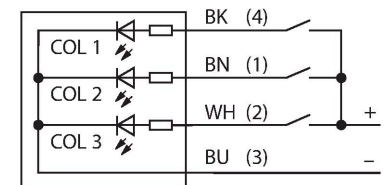

M18GRYPQ

LED-Anzeige – Kennleuchte

Merkmale

- LED-Anzeige
- einzeln ansteuerbar
- Mechanisches Einschraubgewinde M18x1
- Schutzart IP67
- Farben: Grün (COL 1) / Rot (COL 2) / Gelb (COL 3)
- Stecker M12X1
- Betriebsspannung 10...30 VDC

Anschlussbild

Funktionsprinzip

Mehrfarbige Multifunktionsanzeige
 Robuste, kostengünstige und einfach zu montierende Einsegment-Anzeige. Beleuchtete Segmente für sichtbare Bedienerführung und Systemstatusanzeige. Darstellung von bis zu drei Farben möglich. Geräte in Kompaktbauform, daher kein Steuergerät erforderlich. Keine Montage erforderlich. Das Anschlussbild zeigt eine PNP-Anschlusskonfiguration.

Technische Daten

Typ	M18GRYPQ
Ident-No.	3074039
Signal- und Anzeigedaten	
Einsatzzweck	LED Anzeigeleuchte
Funktion	Spotleuchte
Lichtart	Grün Rot Gelb
Dimmbar	Nein
Merkmale Farbe 1	Grün, durchgehend an
Merkmale Farbe 2	Rot
Merkmale Farbe 3	Gelb
Elektrische Daten	
Betriebsspannung	10...30 VDC
DC Bemessungsbetriebsstrom	≤ 25 mA
Max. Stromaufnahme pro Farbe	25 mA
Eingangstyp	PNP
Ansprechzeit typisch	< 1 ms
Mechanische Daten	
Kaskadierbar	Nein
Bauform	Gewinderohr, M18
Abmessungen	Ø 16.5 x 61 x 70.4 x 70.4 mm
Gehäusewerkstoff	Metall, Vernickeltes Messing
Fensterwerkstoff	Thermoplastik, diffus
Elektrischer Anschluss	Steckverbinder, M12 x 1, PVC
Aderzahl	4
Umgebungstemperatur	-40...+50 °C

Anschlusszubehör

Maßbild	Typ	Ident-No.	
	<p>RKC4.4T-2/TEL</p>	<p>6625013</p>	<p>Anschlussleitung, M12-Kupplung, gerade, 4-polig, Leitungslänge: 2m, Mantelmaterial: PVC, schwarz; cULus-Zulassung; andere Leitungslängen und Ausführungen lieferbar, siehe www.turck.com</p>
	<p>WKC4.4T-2/TEL</p>	<p>6625025</p>	<p>Anschlussleitung, M12-Kupplung, gewinkelt, 4-polig, Leitungslänge: 2m, Mantelmaterial: PVC, schwarz; cULus-Zulassung; andere Leitungslängen und Ausführungen lieferbar, siehe www.turck.com</p>