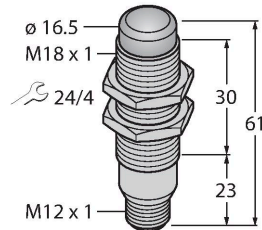

M18GRYPQ

LED-Anzeige – Kennleuchte

Merkmale

- LED-Anzeige
- einzeln ansteuerbar
- Mechanisches Einschraubgewinde M18x1
- Schutzart IP67
- Farben: Grün (COL 1) / Rot (COL 2) / Gelb (COL 3)
- Stecker M12X1
- Betriebsspannung 10...30 VDC

Technische Daten

Typ	M18GRYPQ
Ident-No.	3074039
Signal- und Anzeigedaten	
Einsatzzweck	LED Anzeigeleuchte
Funktion	Spotleuchte
Lichtart	Grün Rot Gelb
Dimmbar	Nein
Merkmale Farbe 1	Grün, durchgehend an
Merkmale Farbe 2	Rot
Merkmale Farbe 3	Gelb
Elektrische Daten	
Betriebsspannung	10...30 VDC
DC Bemessungsbetriebsstrom	≤ 25 mA
Max. Stromaufnahme pro Farbe	25 mA
Eingangstyp	PNP
Ansprechzeit typisch	< 1 ms
Mechanische Daten	
Kaskadierbar	Nein
Bauform	Gewinderohr, M18
Abmessungen	Ø 16.5 x 61 x 70.4 x 70.4 mm
Gehäusewerkstoff	Metall, Vernickeltes Messing
Fensterwerkstoff	Thermoplastik, diffus
Elektrischer Anschluss	Steckverbinder, M12 x 1, PVC
Aderzahl	4
Umgebungstemperatur	-40...+50 °C

Technische Daten

Schutzart	IP67
Tests/Zulassungen	
Zulassungen	CE

Montagezubehör

<p>SMB18A</p> 	<p>3033200</p> <p>Montagehalterung, rechteckig, Edelstahl, für Sensoren mit 18-mm-Gewinde</p>	<p>SMB1815SF</p> 	<p>3053279</p> <p>Montagewinkel, PBT-schwarz, für PICO-GUARD Points</p>
--	--	--	--

Anschlusszubehör

Maßbild	Typ	Ident-No.	
	<p>RKC4.4T-2/TEL</p>	<p>6625013</p>	<p>Anschlussleitung, M12-Kupplung, gerade, 4-polig, Leitungslänge: 2m, Mantelmaterial: PVC, schwarz; cULus-Zulassung; andere Leitungslängen und Ausführungen lieferbar, siehe www.turck.com</p>
	<p>WKC4.4T-2/TEL</p>	<p>6625025</p>	<p>Anschlussleitung, M12-Kupplung, gewinkelt, 4-polig, Leitungslänge: 2m, Mantelmaterial: PVC, schwarz; cULus-Zulassung; andere Leitungslängen und Ausführungen lieferbar, siehe www.turck.com</p>