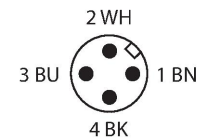

M18GRYPQ

LED-Anzeige – Kennleuchte

Merkmale

- LED-Anzeige
- einzeln ansteuerbar
- Mechanisches Einschraubgewinde M18x1
- Schutzart IP67
- Farben: Grün (COL 1) / Rot (COL 2) / Gelb (COL 3)
- Stecker M12X1
- Betriebsspannung 10...30 VDC

Anschlussbild

Funktionsprinzip

Mehrfarbige Multifunktionsanzeige
 Robuste, kostengünstige und einfach zu montierende Einsegment-Anzeige. Beleuchtete Segmente für sichtbare Bedienerführung und Systemstatusanzeige. Darstellung von bis zu drei Farben möglich. Geräte in Kompaktbauform, daher kein Steuergerät erforderlich. Keine Montage erforderlich. Das Anschlussbild zeigt eine PNP-Anschlusskonfiguration.

Technische Daten

Typ	M18GRYPQ
Ident-No.	3074039
Signal- und Anzeigedaten	
Einsatzzweck	LED Anzeigeleuchte
Funktion	Spotleuchte
Lichtart	Grün Rot Gelb
Dimmbar	Nein
Merkmale Farbe 1	Grün, durchgehend an
Merkmale Farbe 2	Rot
Merkmale Farbe 3	Gelb
Elektrische Daten	
Betriebsspannung	10...30 VDC
DC Bemessungsbetriebsstrom	≤ 25 mA
Max. Stromaufnahme pro Farbe	25 mA
Eingangstyp	PNP
Ansprechzeit typisch	< 1 ms
Mechanische Daten	
Kaskadierbar	Nein
Bauform	Gewinderohr, M18
Abmessungen	Ø 16.5 x 61 x 70.4 x 70.4 mm
Gehäusewerkstoff	Metall, Vernickeltes Messing
Fensterwerkstoff	Thermoplastik, diffus
Elektrischer Anschluss	Steckverbinder, M12 x 1, PVC
Aderzahl	4
Umgebungstemperatur	-40...+50 °C

Anschlusszubehör

Maßbild	Typ	Ident-No.	
	<p>RKC4.4T-2/TEL</p>	<p>6625013</p>	<p>Anschlussleitung, M12-Kupplung, gerade, 4-polig, Leitungslänge: 2m, Mantelmaterial: PVC, schwarz; cULus-Zulassung; andere Leitungslängen und Ausführungen lieferbar, siehe www.turck.com</p>
	<p>WKC4.4T-2/TEL</p>	<p>6625025</p>	<p>Anschlussleitung, M12-Kupplung, gewinkelt, 4-polig, Leitungslänge: 2m, Mantelmaterial: PVC, schwarz; cULus-Zulassung; andere Leitungslängen und Ausführungen lieferbar, siehe www.turck.com</p>