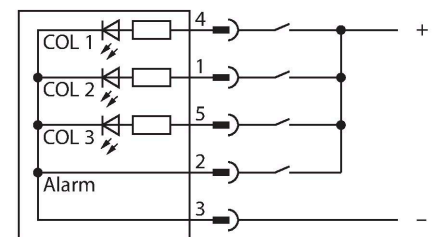

K50LGRA1YPQ

LED-Anzeige – Kennleuchte mit Tonsignal

Merkmale

- Rundum LED-Anzeige
- Dauerhafter Signalton: 75dB
- einzeln ansteuerbar
- Mechanisches Einschraubgewinde M30X1.5
- Schutzart IP50
- Farben: Grün (COL 1) / Rot (COL 2) / Gelb (COL 3)
- Stecker M12X1, 5-polig
- Betriebsspannung 18...30 VDC

Anschlussbild

Funktionsprinzip

Die LED-Anzeige eignet sich für den industriellen Einsatz durch die robuste Ausführung in der Schutzart IP50. Je nach Anschluss leuchtet eine der drei möglichen Farben über die Dauer eines PNP Eingangssignals.

Technische Daten

Typ	K50LGRA1YPQ
Ident-No.	3078515
Signal- und Anzeigedaten	
Einsatzzweck	LED Anzeigeleuchte
Funktion	Spotleuchte
Lichtart	Grün Rot Gelb
Dimmbar	Nein
Merkmale Farbe 1	Grün, durchgehend an
Merkmale Farbe 2	Rot
Merkmale Farbe 3	Gelb
Merkmale Farbe 4	Gelb
Tonsignal	Dauerton, 75 dB
Elektrische Daten	
Betriebsspannung	18...30 VDC
DC Bemessungsbetriebsstrom	≤ 40 mA
Max. Stromaufnahme pro Farbe	40 mA
Max. Stromaufnahme Signaltonger	40 mA
Eingangstyp	PNP
Ansprechzeit typisch	< 10 ms
Mechanische Daten	
Kaskadierbar	Nein
Bauform	Halbkugel, K50L
Abmessungen	Ø 50 x 68 x 68 mm
Gehäusewerkstoff	Kunststoff, PC ABS, schwarz

Anschlusszubehör

Maßbild	Typ	Ident-No.	
	<p>RKC4.5T-2/TEL</p>	<p>6625016</p>	<p>Anschlussleitung, M12-Kupplung, gerade, 5-polig, Leitungslänge: 2m, Mantelmaterial: PVC, schwarz; cULus-Zulassung; andere Leitungslängen und Ausführungen lieferbar, siehe www.turck.com</p>
	<p>WKC4.5T-2/TEL</p>	<p>6625028</p>	<p>Anschlussleitung, M12-Kupplung, gewinkelt, 5-polig, Leitungslänge: 2m, Mantelmaterial: PVC, schwarz; cULus-Zulassung; andere Leitungslängen und Ausführungen lieferbar, siehe www.turck.com</p>