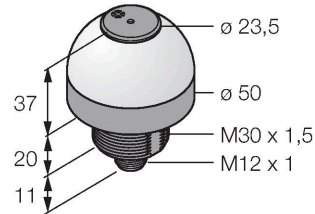

K50LGRA1YPQ

LED-Anzeige – Kennleuchte mit Tonsignal

Merkmale

- Rundum LED-Anzeige
- Dauerhafter Signalton: 75dB
- einzeln ansteuerbar
- Mechanisches Einschraubgewinde M30X1.5
- Schutzart IP50
- Farben: Grün (COL 1) / Rot (COL 2) / Gelb (COL 3)
- Stecker M12X1, 5-polig
- Betriebsspannung 18...30 VDC

Anschlussbild

Funktionsprinzip

Die LED-Anzeige eignet sich für den industriellen Einsatz durch die robuste Ausführung in der Schutzart IP50. Je nach Anschluss leuchtet eine der drei möglichen Farben über die Dauer eines PNP Eingangssignals.

Technische Daten

Typ	K50LGRA1YPQ
Ident-No.	3078515
Signal- und Anzeigedaten	
Einsatzzweck	LED Anzeigeleuchte
Funktion	Spotleuchte
Lichtart	Grün Rot Gelb
Dimmbar	Nein
Merkmale Farbe 1	Grün, durchgehend an
Merkmale Farbe 2	Rot
Merkmale Farbe 3	Gelb
Merkmale Farbe 4	Gelb
Tonsignal	Dauerton, 75 dB
Elektrische Daten	
Betriebsspannung	18...30 VDC
DC Bemessungsbetriebsstrom	≤ 40 mA
Max. Stromaufnahme pro Farbe	40 mA
Max. Stromaufnahme Signaltonger	40 mA
Eingangstyp	PNP
Ansprechzeit typisch	< 10 ms
Mechanische Daten	
Kaskadierbar	Nein
Bauform	Halbkugel, K50L
Abmessungen	Ø 50 x 68 x 68 mm
Gehäusewerkstoff	Kunststoff, PC ABS, schwarz

Anschlusszubehör

Maßbild	Typ	Ident-No.	
	<p>RKC4.5T-2/TEL</p>	<p>6625016</p>	<p>Anschlussleitung, M12-Kupplung, gerade, 5-polig, Leitungslänge: 2m, Mantelmaterial: PVC, schwarz; cULus-Zulassung; andere Leitungslängen und Ausführungen lieferbar, siehe www.turck.com</p>
	<p>WKC4.5T-2/TEL</p>	<p>6625028</p>	<p>Anschlussleitung, M12-Kupplung, gewinkelt, 5-polig, Leitungslänge: 2m, Mantelmaterial: PVC, schwarz; cULus-Zulassung; andere Leitungslängen und Ausführungen lieferbar, siehe www.turck.com</p>