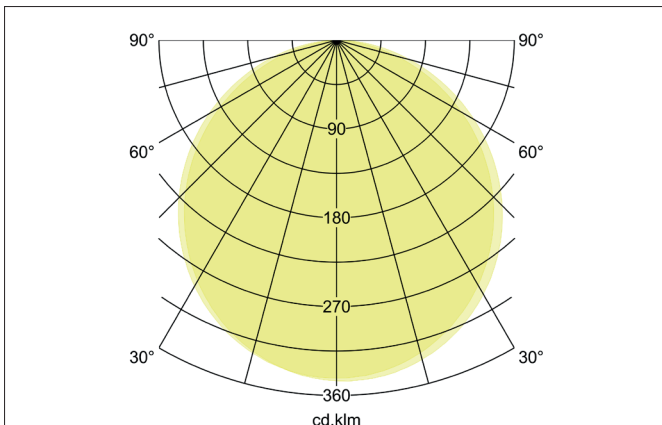

SUNNY MINI LED-Decken-Anbau-Downlight, Phasenabschnitt dimmbar, 330 mm

Artikel-Nr. 12208073

Licht.
Für Generationen.

Ausschreibungstext

LED-Decken-Anbau-Downlight, Phasenabschnitt dimmbar, 330 mm, Leuchtdurchmesser 330 mm, Höhe 45 mm Gewicht 1,420 kg, mit rotationssymmetrisch tief-breit-strahlender Lichtstärkeverteilung. opale Kunststoff- Abdeckung. Bemessungslichtstrom 2.700 lm, UGR < 26, Bemessungsleistung 1 x 30 W, Lichtfarbe warmweiß bis tageslichtweiß, ähnlichste Farbtemperatur (CCT) 3.000 - 6.000 K, allgemeiner Farbwiedergabeindex CRI > 80, Lebensdauer L70/B50 bei 25 °C: 50.000 h, Gehäusewerkstoff: Aluminium / Stahl / Polystyrol, Farbe: weiß, zulässige Umgebungstemperatur (ta): -20 °C - +25 °C, Schutzklasse (EN 61140): I, Schutzart (DIN EN 60529): IP20, Stoßfestigkeitsgrad nach IEC62262: IK04. Mit elektronischem Betriebsgerät, Phasenabschnitt dimmbar.

SUNNY MINI LED-Decken-Anbau-Downlight, Phasenabschnitt dimmbar, 330 mm

Artikel-Nr. 12208073

Licht.
Für Generationen.

Artikeldaten	
Artikel-Nr.	12208073
GTIN	4251433930433
Serienname	SUNNY MINI
Kurzbeschreibung	LED-Decken-Anbau-Downlight, Phasenabschnitt dimmbar, 330 mm
Material	Aluminium / Stahl / Polystyrol
Farbe	weiß
Ausführung der Oberfläche	matt
Form	rund
Außendurchmesser	330 mm
Aufbauhöhe	45 mm
Lieferumfang	inkl. Konverter zum Anschluss an 230 V-Netzspannung, dimmbar und inkl. einstellbarer Farbtemperatur auf 3.000 K, 4.000 K oder 6.000 K (Umschaltung am Gehäuse oder über wandseitig eingebauten Schalter via Bottom-Switch-Funktion). Optionales Zubehör: Farbringsatz für den Indirektanteil in den Farben rot, blau und amber, sowie ein Pendelsatz 1.500 mm.
Nettogewicht	1,420 kg
Konformität	UKCA