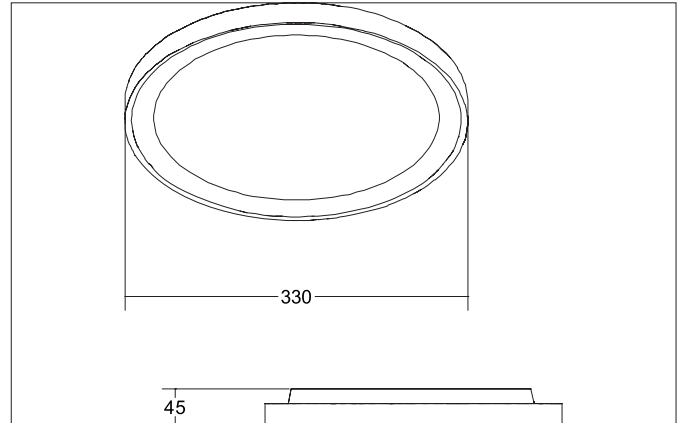

SUNNY MINI LED-Decken-Anbau-Downlight, Phasenabschnitt dimmbar, 330 mm

Artikel-Nr. 12208073

Licht.
Für Generationen.

Ausschreibungstext

LED-Decken-Anbau-Downlight, Phasenabschnitt dimmbar, 330 mm, Leuchtdurchmesser 330 mm, Höhe 45 mm Gewicht 1,420 kg, mit rotationssymmetrisch tief-breit-strahlender Lichtstärkeverteilung. opale Kunststoff- Abdeckung. Bemessungslichtstrom 2.700 lm, UGR < 26, Bemessungsleistung 1 x 30 W, Lichtfarbe warmweiß bis tageslichtweiß, ähnlichste Farbtemperatur (CCT) 3.000 - 6.000 K, allgemeiner Farbwiedergabeindex CRI > 80, Lebensdauer L70/B50 bei 25 °C: 50.000 h, Gehäusewerkstoff: Aluminium / Stahl / Polystyrol, Farbe: weiß, zulässige Umgebungstemperatur (ta): -20 °C - +25 °C, Schutzklasse (EN 61140): I, Schutzart (DIN EN 60529): IP20, Stoßfestigkeitsgrad nach IEC62262: IK04. Mit elektronischem Betriebsgerät, Phasenabschnitt dimmbar.

SUNNY MINI LED-Decken-Anbau-Downlight, Phasenabschnitt dimmbar, 330 mm

Artikel-Nr. 12208073

Licht.
Für Generationen.

Artikeldaten	
Artikel-Nr.	12208073
GTIN	4251433930433
Serienname	SUNNY MINI
Kurzbeschreibung	LED-Decken-Anbau-Downlight, Phasenabschnitt dimmbar, 330 mm
Material	Aluminium / Stahl / Polystyrol
Farbe	weiß
Ausführung der Oberfläche	matt
Form	rund
Außendurchmesser	330 mm
Aufbauhöhe	45 mm
Lieferumfang	inkl. Konverter zum Anschluss an 230 V-Netzspannung, dimmbar und inkl. einstellbarer Farbtemperatur auf 3.000 K, 4.000 K oder 6.000 K (Umschaltung am Gehäuse oder über wandseitig eingebauten Schalter via Bottom-Switch-Funktion). Optionales Zubehör: Farbringsatz für den Indirektanteil in den Farben rot, blau und amber, sowie ein Pendelsatz 1.500 mm.
Nettogewicht	1,420 kg
Konformität	UKCA