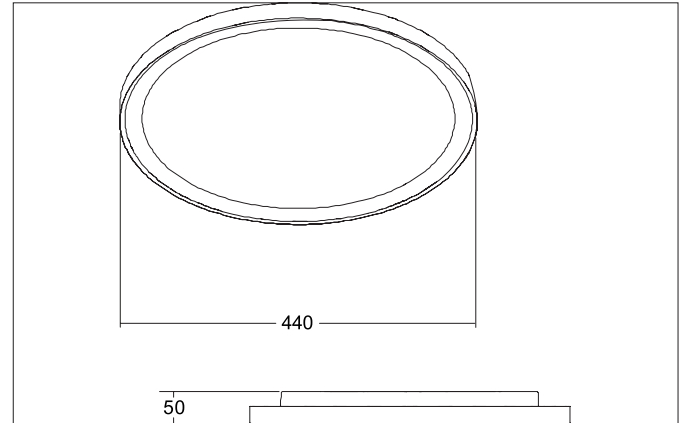

SUNNY MIDI LED-Decken-Anbau-Downlight, Phasenabschnitt dimmbar, 440 mm

Artikel-Nr. 12209083

Licht.
Für Generationen.

Ausschreibungstext

LED-Decken-Anbau-Downlight, Phasenabschnitt dimmbar, 440 mm, Leuchtdurchmesser 440 mm, Höhe 50 mm Gewicht 2,342 kg, mit rotationssymmetrisch tief-breit-strahlender Lichtstärkeverteilung. opale Kunststoff- Abdeckung. Bemessungslichtstrom 3.750 lm, UGR < 25, Bemessungsleistung 1 x 40 W, Lichtfarbe warmweiß bis tageslichtweiß, ähnlichste Farbtemperatur (CCT) 3.000 - 6.000 K, allgemeiner Farbwiedergabeindex CRI > 80, Lebensdauer L70/B50 bei 25 °C: 50.000 h, Gehäusewerkstoff: Aluminium / Stahl / Polystyrol, Farbe: schwarz, zulässige Umgebungstemperatur (ta): -20 °C - +25 °C, Schutzklasse (EN 61140): I, Schutzart (DIN EN 60529): IP20, Stoßfestigkeitsgrad nach IEC62262: IK04. Mit elektronischem Betriebsgerät, Phasenabschnitt dimmbar.

Produktvorteile

- Standard-Indirektanteil in weiß, als Zubehör einzeln nachrüstbar in amber, blau und rot lieferbar.
- Einfache Installation durch Bajonett-Montage und Fangseil.
- Leuchte schraubenlos einfach abnehmbar durch separaten Montageteller.
- Drei Größen: 330 mm, 440 mm oder 550 mm.
- Drei bauseitig einstellbare Lichtfarben: 3.000 K, 4.000 K und 6.000 K.
- Als zusätzliche Funktion: Lichtfarbe schalterseitig einstellbar via Bottom-Switch-Funktion.
- Auch als Pendelvariante erhältlich (Zubehör: Pendelset 1.500 mm).
- Serienmäßig dimmbar über Phasenabschnitt oder DALI (Größe: 440 mm und 550mm).