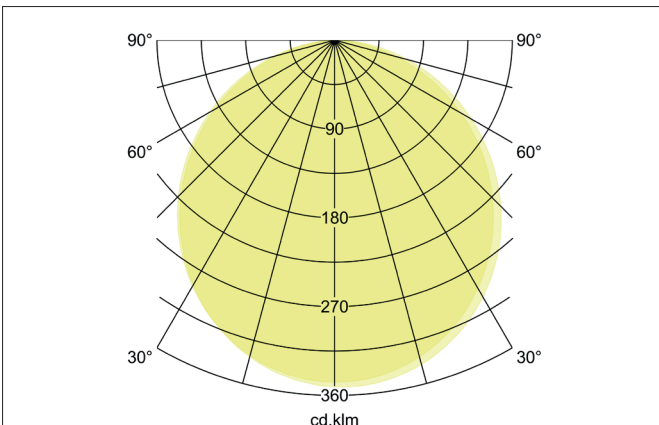

SUNNY MIDI LED-Decken-Anbau-Downlight, Phasenabschnitt dimmbar, 440 mm

Artikel-Nr. 12209083

Licht.
Für Generationen.

Ausschreibungstext

LED-Decken-Anbau-Downlight, Phasenabschnitt dimmbar, 440 mm, Leuchtdurchmesser 440 mm, Höhe 50 mm Gewicht 2,342 kg, mit rotationssymmetrisch tief-breit-strahlender Lichtstärkeverteilung. opale Kunststoff- Abdeckung. Bemessungslichtstrom 3.750 lm, UGR < 25, Bemessungsleistung 1 x 40 W, Lichtfarbe warmweiß bis tageslichtweiß, ähnlichste Farbtemperatur (CCT) 3.000 - 6.000 K, allgemeiner Farbwiedergabeindex CRI > 80, Lebensdauer L70/B50 bei 25 °C: 50.000 h, Gehäusewerkstoff: Aluminium / Stahl / Polystyrol, Farbe: schwarz, zulässige Umgebungstemperatur (ta): -20 °C - +25 °C, Schutzklasse (EN 61140): I, Schutzart (DIN EN 60529): IP20, Stoßfestigkeitsgrad nach IEC62262: IK04. Mit elektronischem Betriebsgerät, Phasenabschnitt dimmbar.

Produktvorteile

- Standard-Indirektanteil in weiß, als Zubehör einzeln nachrüstbar in amber, blau und rot lieferbar.
- Einfache Installation durch Bajonett-Montage und Fangseil.
- Leuchte schraubenlos einfach abnehmbar durch separaten Montageteller.
- Drei Größen: 330 mm, 440 mm oder 550 mm.
- Drei bauseitig einstellbare Lichtfarben: 3.000 K, 4.000 K und 6.000 K.
- Als zusätzliche Funktion: Lichtfarbe schalterseitig einstellbar via Bottom-Switch-Funktion.
- Auch als Pendelvariante erhältlich (Zubehör: Pendelset 1.500 mm).
- Serienmäßig dimmbar über Phasenabschnitt oder DALI (Größe: 440 mm und 550mm).

Lichttechnik	
Farbtemperatur	3.000 K / 4.000 K / 6.000 K
Lichtfarbe	weiß
Farbtemperatur 1	3.000 K
Farbtemperatur 2	4.000 K
Farbtemperatur 3	6.000 K
Lichtaustritt	direkt/indirekt
Lichtstrom	3.750 lm
Lichtstrom 1	3.750 lm
Lichtstrom 2	4.165 lm
Lichtstrom 3	3.750 lm
Systemeffizienz	94 lm/W
Farbwiedergabe	CRI > 80
Reflektor	ohne
Abstrahlwinkel	110°
Blendungsbewertung	UGR < 25
Lichtverteilung	symmetrisch
Farbtemperatur einstellbar	Stufen