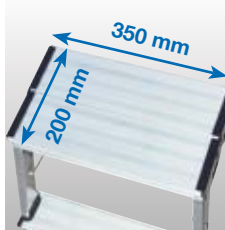

MONTO® Doppel-Klapptritt Treppy®

Der leichte und stabile Aluminium-Tritt mit großer Standfläche.

- + Große obere Standfläche 350 x 200 mm für einen sicheren Stand
- + Stabile, schlagfeste Metall-Gelenkverbindungen
- + Integrierte Klappsperrung für eine sichere Benutzung
- + Leicht und kompakt verstaubar

Stufenanzahl		2 x 2	
1	A bis ca.	in m	2,45
	B ca.	in m	0,45
2	C ca.	in m	0,45
	D ca.	in m	0,45
Produktgewicht ca.		in kg	2,0
	Breite (B) ca.	in m	0,40
	Tiefe (T) ca.	in m	0,20
	Länge (L) ca.	in m	0,55
Art.-No.		130013	

MONTO® Doppel-Klapptritt Rolly®

Der fahrbare und farbenfrohe Aluminium-Tritt für Steiganwendungen bis 2,65 m Arbeitshöhe (3-stufige Variante).

- + RollStopSystem = Hohe Mobilität und sichere Benutzung
- + Große, rutschhemmende, profilierte Fußkappen für einen sicheren Stand
- + Der Tritt ist in den Farben Gelb, Blau, Grün, Pink und Aluminium erhältlich
- + Leicht, platzsparend verstaubar

Stufenanzahl		2 x 2						
Farbe		Alu	Gelb	Blau	Grün	Pink	Alu	
1	A bis ca.	in m	2,45	2,45	2,45	2,45	2,65	
	B ca.	in m	0,45	0,45	0,45	0,45	0,65	
2	C ca.	in m	0,45	0,45	0,45	0,45	0,70	
	D ca.	in m	0,45	0,45	0,45	0,45	0,65	
Produktgewicht ca.		in kg	2,0	2,0	2,0	2,0	3,0	
	Breite (B) ca.	in m	0,40	0,40	0,40	0,40	0,43	
	Tiefe (T) ca.	in m	0,20	0,20	0,20	0,20	0,20	
	Länge (L) ca.	in m	0,55	0,55	0,55	0,55	0,75	
Art.-No.			130037	130044	130082	130143	130136	130068