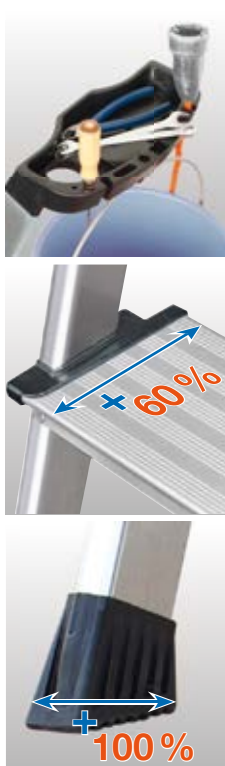

MONTO®

KlappTritt Treppy

Leichter Aluminium-Tritt in 5 knalligen Farben. In Haushalt und Verwaltung die ideale Ergänzung.

- + 350 x 250 mm große Stand-Plattform, 25 % größer als der Standard
- + Schmal auf 220 mm zusammenklappbar
- + Leicht und platzsparend zu verstauen
- + Sicherung gegen versehentliches Zusammenklappen
- + Große Fußkappen, rutschhemmend und bodenschonend
- + Großdimensionierte Holme für hohe Stabilität und Langlebigkeit

Stufenanzahl		1	1	1	1	1
	A bis ca.	in m	2,20	2,20	2,20	2,20
	B ca.	in m	0,22	0,22	0,22	0,22
Produktgewicht ca.	in kg	1,8	1,8	1,8	1,8	1,8
	Breite (B) ca.	in m	0,23	0,23	0,23	0,23
	Tiefe (T) ca.	in m	0,29	0,29	0,29	0,29
	Länge (L) ca.	in m	0,39	0,39	0,39	0,39
Farbausführung						
Art.-No.		130334	130358	130341	130365	130327

MONTO®

Stufen-Stehleiter Sepuro

Aluminium-Stehleiter mit extra tiefen Stufen und großer ergonomischer Multifunktionsschale.

- + Ablagefläche für Werkzeug und Kleinteile, mit Eimerhaken und zwei Kabelhaltern
- + Ergonomisch geformte Ablageschale für bequemes Anlehnen
- + 125 mm tiefe Stufen, 60 % tiefer als der Standard
- + 6-fach-vernietete Stufen-/Holmverbindung
- + Mehr Stabilität dank Eckverstrebung
- + Große Fußkappen, rutschhemmend und bodenschonend
- + Nur 3 kg Gesamtgewicht, leicht und rüchenschonend zu transportieren