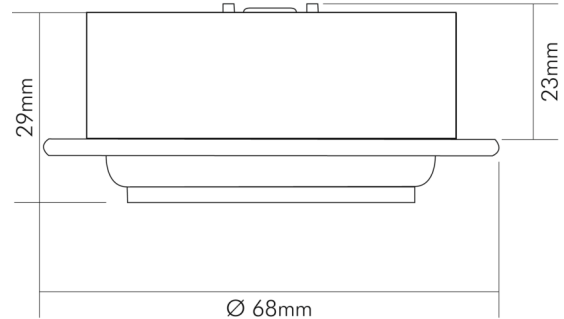

DATENBLATT

N 5022 COB LED weiß Set 3x3,3W warmweiß

LED Möbeleinbauleuchte, COB LED, schwenkbar

Artikelnummer	1550221000
GTIN	4044538047737

□

Reflektorfarbe	silber

ENERGIEVERBRAUCHSKENNZEICHNUNG

Energieeffizienzklasse	G
Artikelnummer der Lichtquelle	1850231012
EPREL-Registrierungsnummer	973621

LICHTTECHNISCHE EIGENSCHAFTEN

Lichtkegel	extrem breitstrahlend >80°
Lichtquellentyp	DLS/NMLS
Ungebündeltes [NDLS] oder gebündeltes Licht [DLS]	DLS
Farbtemperatur	3000 K
Lichtfarbe	warmweiß
Gesamtlichtstrom	190 lm
Nutzlichtstrom [Φuse]	180 lm
Nutzlichtstrom [Φuse] bezogen auf	schmalem Kegel (90°)
Ausstrahlwinkel	105°
Farbabstand [McAdam]	3 SDCM
Farbwiedergabeindex Ra	90
Farbwiedergabeindex R9	70
Farbwertanteil [x]	0,44
Farbwertanteil [y]	0,403

Stand:
26.06.2023
16:55:00