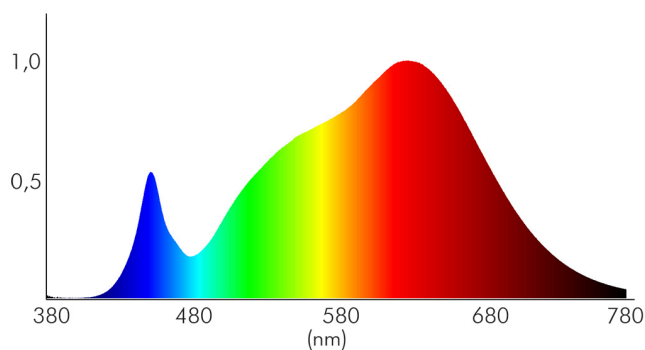

N 5022 COB LED weiß Set 3x3,3W warmweiß

LED Möbeleinbauleuchte, COB LED, schwenkbar

Bildschirmarbeitsplatztauglich nach EN 12464-1	nein
Spitzen-Lichtstärke	95 cd
Lichtverteiler	Reflektor
L80B10 - Lebensdauer bei 25 °C	50000 h
L70B50 - Lebensdauer bei 25°C	50000 h
Lebensdauerfaktor	0,9
Lichtstromerhalt	0,96
Verwendete Beleuchtungstechnologie	LED
Farbe steuerbar (RGB)	nein
Blendschutzschild	nein
Hülle	keine Hülle
Farblich abstimmbare Lichtquelle	nein
Lichtquelle mit hoher Leuchtdichte	nein
Lichtverteilung	symmetrisch
Lichtaustritt	direkt
Leuchtmittel	COB LED
Geeignet für Leuchtmittelanzahl	1

Spektrale Strahlungsverteilung (250..800 nm) - Diagramm

ELEKTRISCHE EIGENSCHAFTEN

Art des Betriebsgerätes	LED Betriebsgerät
Lampenleistung	3,3 W
Vernetzte Lichtquelle [CLS]	nein
Spannungsart	AC
Fassung	ohne
Anschlussart [Leuchte]	AMP-Stecksystem 2-polig

Eine Haftung für die von uns gelieferte Ware ist jedoch bei Vorliegen von natürlicher Abnutzung, Verschleiß sowie Verbrauch, insbesondere bei Betriebsmitteln LEDs etc. grundsätzlich ausgeschlossen und zwar auch dann, wenn diese bei Lieferung bereits mit der Ware verbunden sind. Angaben zur durchschnittlichen Lebensdauer und Lichtfarben dienen nur der Orientierung, sind unverbindlich und stellen keine Beschaffensvereinbarung dar. Technische und gestalterische Änderungen im Zuge stetiger Produktentwicklungen vorbehalten. nobile AG – Wächtersbacher Str. 78 - 60386 Frankfurt/M. Germany - www.nobile.de

Stand:
26.06.2023
16:55:00