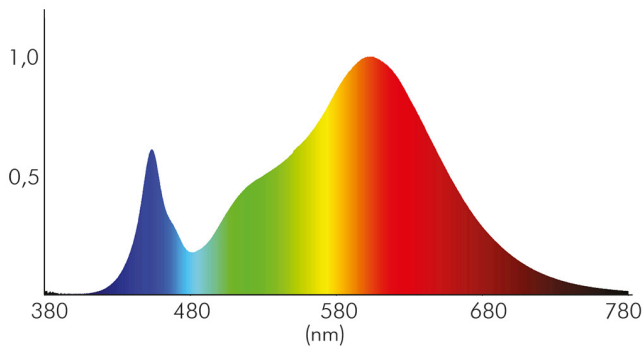

Farbe steuerbar (RGB)	nein
Hülle	keine Hülle
Farblich abstimmbare Lichtquelle	nein
Konstant-Lichtstrom-Regelung	nein
Lichtverteilung	symmetrisch
Lichtaustritt	direkt
Leuchtmittel	SMD-LED
Geeignet für Leuchtmittelanzahl	1

Spektrale Strahlungsverteilung (250..800 nm) - Diagramm

ELEKTRISCHE EIGENSCHAFTEN

Art des Betriebsgerätes	LED Betriebsgerät
Lampenleistung	5 W
Nennspannung der Leuchte [DC]	14 V
Konstantstrom	350 mA
Anschlussart	CCV Stecker (+ Buchse mit offenen Kabelenden)
Dimmbar	ja
Art der Dimmung	Betriebsgerätabhängig
Durchgangsverdrahtung möglich	ja
Elektrischer Anschluss mit Stecksystem	ja

SICHERHEITSEIGENSCHAFTEN

Abdeckung der Leuchte mit Wärmedämmmaterial möglich	nein
CE-Kennzeichnung	ja
RoHS	ja
Schutzklasse	III

Eine Haftung für die von uns gelieferte Ware ist jedoch bei Vorliegen von natürlicher Abnutzung, Verschleiß sowie Verbrauch, insbesondere bei Betriebsmitteln LEDs etc. grundsätzlich ausgeschlossen und zwar auch dann, wenn diese bei Lieferung bereits mit der Ware verbunden sind. Angaben zur durchschnittlichen Lebensdauer und Lichtfarben dienen nur der Orientierung, sind unverbindlich und stellen keine Beschaffenheitsvereinbarung dar. Technische und gestalterische Änderungen im Zuge stetiger Produktentwicklungen vorbehalten. nobile AG – Wächtersbacher Str. 78 - 60386 Frankfurt/M. Germany - www.nobile.de

Stand:
26.06.2023
16:55:00