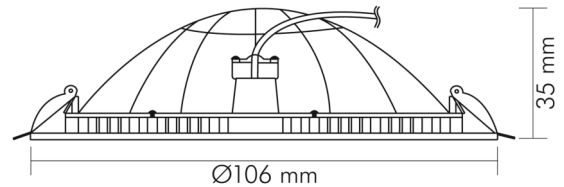

DATENBLATT

LED Coupole 95 R 5W weiß-matt 830 350mA

LED Coupole 95 R

nobile

Artikelnummer	1581101012
GTIN	4044538067346

ENERGIEVERBRAUCHSKENNZEICHNUNG

Energieeffizienzklasse	E
Artikelnummer der Lichtquelle	1581103012
EPREL-Registrierungsnummer	1244928

LICHTTECHNISCHE EIGENSCHAFTEN

Lichtkegel	extrem breitstrahlend >80°
Farbtemperatur	3000 K
Lichtfarbe	warmweiß
Gesamtlichtstrom	350 lm
Ausstrahlwinkel	120°
Farbabstand [McAdam]	3 SDCM
Farbwiedergabeindex Ra	80
Farbwiedergabeindex R9	10
Bildschirmarbeitsplatztauglich nach EN 12464-1	nein
Spitzen-Lichtstärke	95 cd
Lichtverteiler	Diffusorlinse/-optik/-panel
L80B10 - Lebensdauer bei 25 °C	50000 h
L70B50 - Lebensdauer bei 25°C	50000 h
Lichtstromerhalt bei mittl. Nutzungsdauer 50.000 h bei 25 °C Umgebungstemperatur	80 %
Ausfallrate bei mittl. Nutzungsdauer von 50.000 h bei 25 °C Umgebungstemperatur	10 %

Eine Haftung für die von uns gelieferte Ware ist jedoch bei Vorliegen von natürlicher Abnutzung, Verschleiß sowie Verbrauch, insbesondere bei Betriebsmitteln LEDs etc. grundsätzlich ausgeschlossen und zwar auch dann, wenn diese bei Lieferung bereits mit der Ware verbunden sind. Angaben zur durchschnittlichen Lebensdauer und Lichtfarben dienen nur der Orientierung, sind unverbindlich und stellen keine Beschaffenheitsvereinbarung dar. Technische und gestalterische Änderungen im Zuge stetiger Produktentwicklungen vorbehalten. nobile AG – Wächtersbacher Str. 78 - 60386 Frankfurt/M. Germany - www.nobile.de

Stand:
26.06.2023
16:55:00