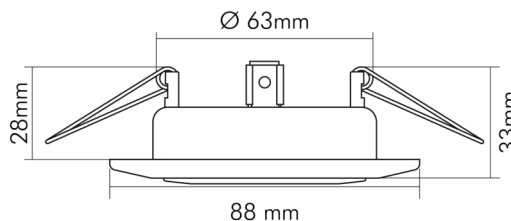

DATENBLATT

C 3830 chrom

Einbauleuchte mit Sprengling, schwenkbar

Artikelnummer	1750000200
GTIN	4044538006994

□

Für Lampenart QR-CBC	ja

ENERGIEVERBRAUCHSKENNZEICHNUNG

Energieeffizienzklasse	nicht erforderlich

LICHTTECHNISCHE EIGENSCHAFTEN

Bildschirmarbeitsplatztauglich nach EN 12464-1	nein
Lichtverteiler	ohne
Farbe steuerbar (RGB)	nein
Farblich abstimmbare Lichtquelle	nein
Lichtaustritt	direkt
Leuchtmittel	sonstige
Geeignet für Leuchtmittellanzahl	1

ELEKTRISCHE EIGENSCHAFTEN

Lampenleistung	50 W
Fassung	sonstige
Austauschbares Betriebsgerät	ja
Durchgangsverdrahtung möglich	nein
Elektrischer Anschluss mit Stecksystem	nein

SICHERHEITSEIGENSCHAFTEN

Stand:
26.06.2023
16:55:00