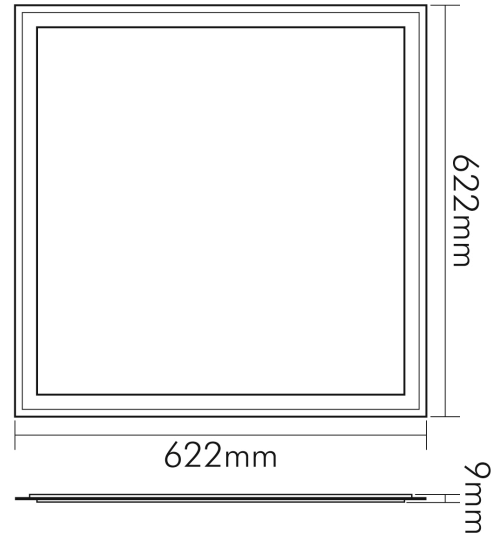

DATENBLATT

LED Panel Q2S UGR19 weiß 28W 840 nicht dim

LED Panel zur schnellen, einfachen Montage

Artikelnummer	1570461310
GTIN	4044538062761

ENERGIEVERBRAUCHSKENNZEICHNUNG

Energieeffizienzklasse	D
Artikelnummer der Lichtquelle	1570461117
EPREL-Registrierungsnummer	930268

LICHTTECHNISCHE EIGENSCHAFTEN

Lichtkegel	freistrahlend/diffus
Ungebündeltes [NDLS] oder gebündeltes Licht [DLS]	DLS
Farbtemperatur	4000 K
Lichtfarbe	neutralweiß
LED Effizienz	146 lm/W
LED Effizienz [System]	124 lm/W
Gesamtlichtstrom	4100 lm
Nutzlichtstrom [Φuse]	4000 lm
Nutzlichtstrom [Φuse] bezogen auf	breitem Kegel (120°)
Ausstrahlwinkel	90°
Farbabstand [McAdam]	3 SDCM
Farbwiedergabeindex Ra	80
Farbwiedergabeindex R9	2
Farbwertanteil [x]	0,38
Farbwertanteil [y]	0,38
Blendungsbegrenzung [UGR]	19
Blendungsbegrenzung [UGR] längs	19

Stand:
26.06.2023
16:55:00