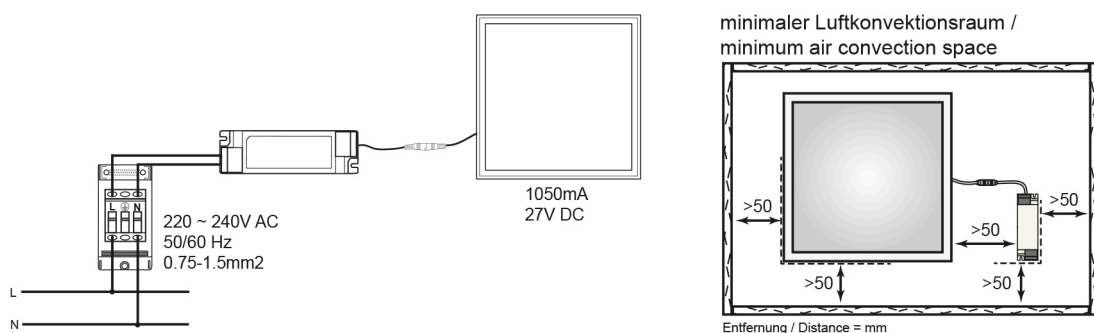

Betriebsgerät	LED Betriebsgerät stromgesteuert

SICHERHEITSEIGENSCHAFTEN

Abdeckung der Leuchte mit Wärmedämmmaterial möglich	nein
CE-Kennzeichnung	ja
RoHS	ja
EMC Normen	EN 55015:2013 + A1:2015; EN 61000-3-2:2014; EN 61000-3-3:2013; EN 61547:2009
LVD Normen	EN 60598-1; EN 60598-2-1; EN 62493; EN 62471; EN 61347-1; EN 61347-2-13
Schutzklasse	II
Schutzklasse der Leuchte	III
Schutzklasse des LED Betriebsgerätes	II
Schutzart	IP40
Schlagfestigkeit	IK05
Sicherheitstrafo	ja
Photobiologische Sicherheit nach EN 62471	RG0
ENEC-Zertifizierung	ENEC 05
Wärmedämmung-Zeichen	ja
Installation, elektrotechnisches Fachwissen	ja
Nur für Innenbereich	ja
Geeignet für Möbeleinbau	ja
Einbauhinweis [entflammabaren Materialien]	geeignet zur direkten Montage auf normal entflammabaren Materialien
Einbau in isolierte Decken, Brandschutz "F mit Dach"	nein

Montagehinweis

Stand:
26.06.2023
16:55:00