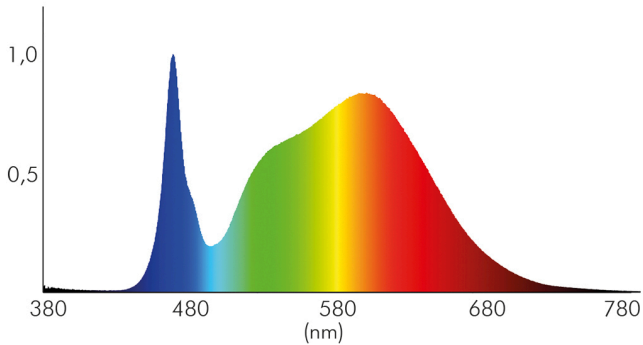

### LICHTTECHNISCHE EIGENSCHAFTEN

Lichtkegel	freistrahlend/diffus
Ungebündeltes [NDLS] oder gebündeltes Licht [DLS]	DLS
Farbtemperatur	4000 K
Lichtfarbe	neutralweiß
LED Effizienz	146 lm/W
LED Effizienz [System]	124 lm/W
Gesamtlichtstrom	4100 lm
Nutzlichtstrom [ $\Phi$ use]	4000 lm
Nutzlichtstrom [ $\Phi$ use] bezogen auf	breitem Kegel (120°)
Ausstrahlwinkel	90°
Farbabstand [McAdam]	3 SDCM
Farbwiedergabeindex Ra	80
Farbwiedergabeindex R9	2
Farbwertanteil [x]	0,38
Farbwertanteil [y]	0,38
Blendungsbegrenzung [UGR]	19
Blendungsbegrenzung [UGR] längs	19

Spektrale Strahlungsverteilung (250..800 nm) - Diagramm