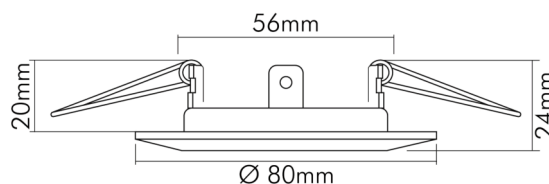

DATENBLATT

C 1830 chrom-matt

Einbauleuchte mit Sprengring, feststehend

Artikelnummer	1750350100
GTIN	4044538007342

□

Für Lampenart QR-CBC	ja

ENERGIEVERBRAUCHSKENNZEICHNUNG

Energieeffizienzklasse	nicht erforderlich

LICHTTECHNISCHE EIGENSCHAFTEN

Bildschirmarbeitsplatztauglich nach EN 12464-1	nein
Lichtverteiler	ohne
Farbe steuerbar (RGB)	nein
Farblich abstimmbare Lichtquelle	nein
Lichtaustritt	direkt
Leuchtmittel	sonstige
Geeignet für Leuchtmittellanzahl	1

ELEKTRISCHE EIGENSCHAFTEN

Lampenleistung	50 W
Fassung	sonstige
Austauschbares Betriebsgerät	ja
Durchgangsverdrahtung möglich	nein
Elektrischer Anschluss mit Stecksystem	nein

SICHERHEITSEIGENSCHAFTEN

Stand:
26.06.2023
16:55:00