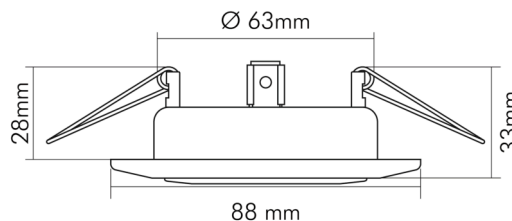

DATENBLATT

C 3830 gold 24 Karat vergoldet

Einbauleuchte mit Sprengring, schwenkbar

Artikelnummer	1750007900
GTIN	4044538007144

□

Für Lampenart QR-CBC	ja

ENERGIEVERBRAUCHSKENNZEICHNUNG

Energieeffizienzklasse	nicht erforderlich

LICHTTECHNISCHE EIGENSCHAFTEN

Bildschirmarbeitsplatztauglich nach EN 12464-1	nein
Lichtverteiler	ohne
Farbe steuerbar (RGB)	nein
Farblich abstimmbare Lichtquelle	nein
Lichtaustritt	direkt
Leuchtmittel	sonstige
Geeignet für Leuchtmittellanzahl	1

ELEKTRISCHE EIGENSCHAFTEN

Lampenleistung	50 W
Fassung	sonstige
Austauschbares Betriebsgerät	ja
Durchgangsverdrahtung möglich	nein
Elektrischer Anschluss mit Stecksystem	nein

SICHERHEITSEIGENSCHAFTEN

Eine Haftung für die von uns gelieferte Ware ist jedoch bei Vorliegen von natürlicher Abnutzung, Verschleiß sowie Verbrauch, insbesondere bei Betriebsmitteln LEDs etc. grundsätzlich ausgeschlossen und zwar auch dann, wenn diese bei Lieferung bereits mit der Ware verbunden sind. Angaben zur durchschnittlichen Lebensdauer und Lichtfarben dienen nur der Orientierung, sind unverbindlich und stellen keine Beschaffensvereinbarung dar. Technische und gestalterische Änderungen im Zuge stetiger Produktentwicklungen vorbehalten. nobile AG – Wächtersbacher Str. 78 - 60386 Frankfurt/M. Germany - www.nobile.de

Stand:
26.06.2023
16:55:00