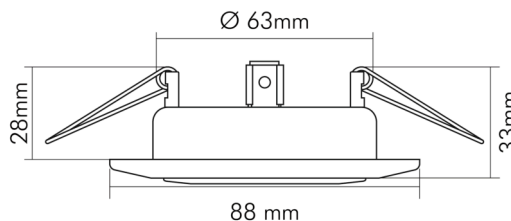

DATENBLATT

C 3830 weiß

Einbauleuchte mit Sprengring, schwenkbar

Artikelnummer	1750001000
GTIN	4044538007069

□

Für Lampenart QR-CBC	ja

ENERGIEVERBRAUCHSKENNZEICHNUNG

Energieeffizienzklasse	nicht erforderlich

LICHTTECHNISCHE EIGENSCHAFTEN

Bildschirmarbeitsplatztauglich nach EN 12464-1	nein
Lichtverteiler	ohne
Farbe steuerbar (RGB)	nein
Farblich abstimmbare Lichtquelle	nein
Lichtaustritt	direkt
Leuchtmittel	sonstige
Geeignet für Leuchtmittellanzahl	1

ELEKTRISCHE EIGENSCHAFTEN

Lampenleistung	50 W
Fassung	sonstige
Austauschbares Betriebsgerät	ja
Durchgangsverdrahtung möglich	nein
Elektrischer Anschluss mit Stecksystem	nein

SICHERHEITSEIGENSCHAFTEN

Stand:
26.06.2023
16:55:00