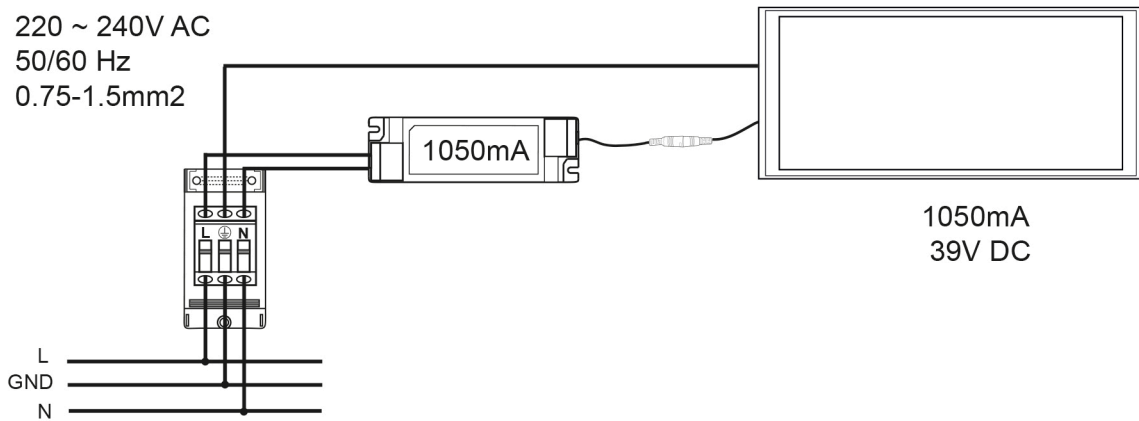

DATENBLATT

LED Panel Aufbau 1547x310 UGR19 weiß 45-840 n.dim

LED Panel Aufbau zur schnellen, einfachen Montage

Schutzart	IP20
Schlagfestigkeit	IK04
Installation, elektrotechnisches Fachwissen	ja
Nur für Innenbereich	ja
Geeignet für Möbeleinbau	ja
Einbauhinweis [entflammabaren Materialien]	Aufbauleuchte geeignet zur direkten Montage auf normal entflammabaren Materialien

Montagehinweis

TEMPERATUREIGENSCHAFTEN

Umgebungstemperatur [Ta]	0 - 40 °C

MAßE UND GEWICHT

Länge	1547 mm
Breite	310 mm
Höhe	45 mm
Gewicht	4920 g
Lichtaustrittsöffnung [Länge]	1503 mm
Lichtaustrittsöffnung [Breite]	266 mm

MATERIAL UND FARBE

Werkstoff des Gehäuses	Aluminium
Gehäusefarbe	weiß
Oberfläche des Gehäuses	lackiert
Werkstoff des Diffusors	PMMA
Oberfläche des Diffusors	microprismatisch

Stand:
26.06.2023
16:55:00