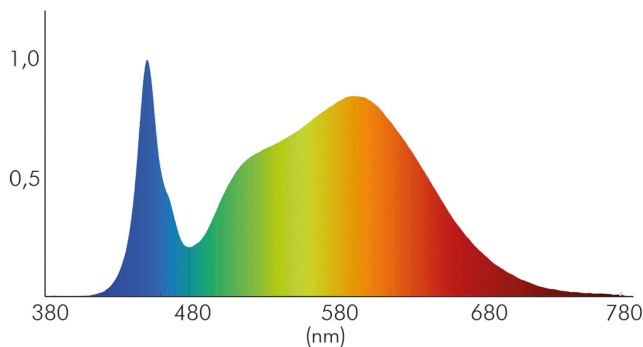

Spektrale Strahlungsverteilung (250..800 nm) - Diagramm

ELEKTRISCHE EIGENSCHAFTEN

Lampenleistung	41 W
Max. Systemleistung	45 W
Vernetzte Lichtquelle [CLS]	nein
Nennstrom der Leuchte	1050 mA
Nennspannung der Leuchte [DC]	39 V
Nennspannung des Betriebsgerätes [AC]	220 - 240 V
Fassung	ohne
Art der Verdrahtung	mit Durchgangsverdrahtung
Anschlussart	Klemme 2x0,5-2,5 mm², 1x0,5-0,75 mm²
Austauschbares Betriebsgerät	ja
Dimmbar	nein
Flicker free	ja
Betriebsgerät	LED Betriebsgerät stromgesteuert
Nennstrom max. bei 230V AC	0,23 A
Leistungsfaktor >	0,9

SICHERHEITSEIGENSCHAFTEN

CE-Kennzeichnung	ja
RoHS	ja
EMC Normen	EN 55015:2013 + A1:2015; EN 61547:2009; EN 61000-3-2:2014; EN 61000-3-3:2013
LVD Normen	EN 60598-1; EN 60598-2-1
Schutzklasse	I

Stand:
26.06.2023
16:55:00