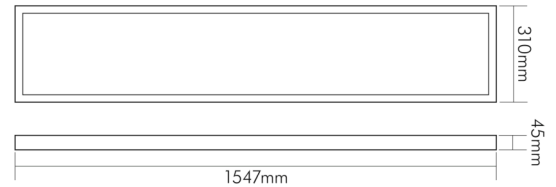

DATENBLATT

LED Panel Aufbau 1547x310 UGR19 weiß 45-840 n.dim

LED Panel Aufbau zur schnellen, einfachen Montage

Artikelnummer	1580451011
GTIN	4044538070766

ENERGIEVERBRAUCHSKENNZEICHNUNG

Energieeffizienzklasse	D
Artikelnummer der Lichtquelle	1580452011
EPREL-Registrierungsnummer	933397

LICHTTECHNISCHE EIGENSCHAFTEN

Lichtkegel	freistrahlend/diffus
Lichtquellentyp	DLS/NMLS
Ungebündeltes [NDLS] oder gebündeltes Licht [DLS]	DLS
Farbtemperatur	4000 K
LED Effizienz	134 lm/W
LED Effizienz [System]	122 lm/W
Gesamtlichtstrom	5500 lm
Nutzlichtstrom [Φ_{use}]	5400 lm
Nutzlichtstrom [Φ_{use}] bezogen auf	breitem Kegel (120°)
Ausstrahlwinkel	90°
Farbabstand [McAdam]	3 SDCM
Farbwiedergabeindex Ra	80
Farbwiedergabeindex R9	11
Farbwertanteil [x]	0,38
Farbwertanteil [y]	0,38
Blendungsbegrenzung [UGR]	19
Blendungsbegrenzung [UGR] längs	18

Stand:
26.06.2023
16:55:00