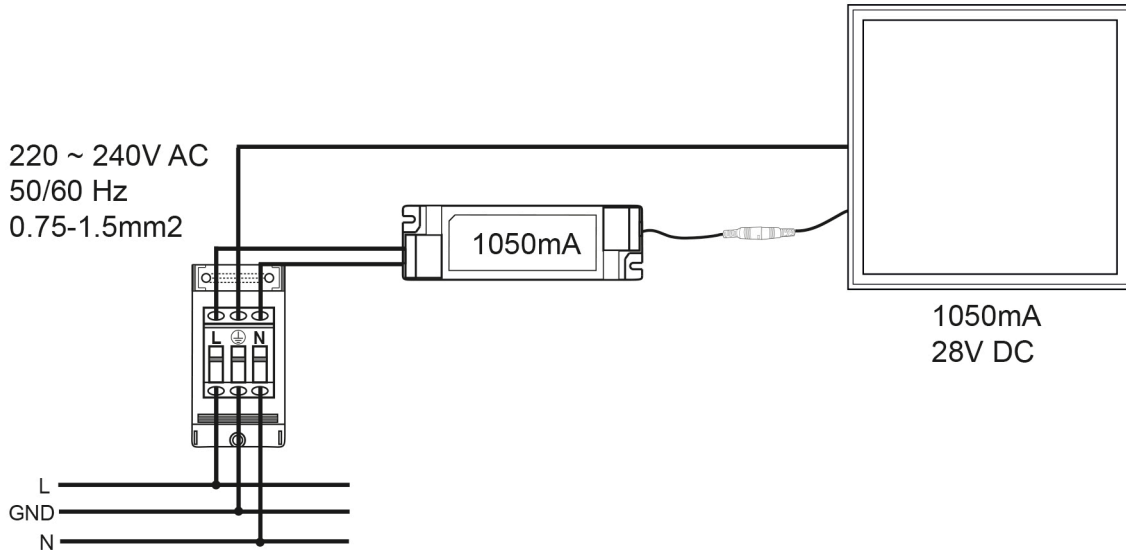

DATENBLATT

LED Panel Aufbau 620x620 UGR19 weiß 35-830 n.dim

LED Panel Aufbau zur schnellen, einfachen Montage

Geeignet für Möbeleinbau	ja
Einbauhinweis [entflammabaren Materialien]	Aufbauleuchte geeignet zur direkten Montage auf normal entflammabaren Materialien

Montagehinweis

TEMPERATUREIGENSCHAFTEN

Umgebungstemperatur [Ta]	0 - 40 °C

MAßE UND GEWICHT

Länge	620 mm
Breite	620 mm
Höhe	45 mm
Gewicht	3480 g
Lichtaustrittsöffnung [Länge]	580 mm
Lichtaustrittsöffnung [Breite]	580 mm

MATERIAL UND FARBE

Werkstoff	Aluminium weiß lackiert/PMMA-Microprismenscheibe
Farbe	weiß

SONSTIGE EIGENSCHAFTEN

Montageart	Anbau
Art der Leuchte	Paneelleuchte
Geeignet für Allgemeinbeleuchtung	ja
Geeignet für Wandeinbau	nein
Geeignet für Wandmontage	nein
Geeignet für Pendelaufhängung	nein

Stand:
26.06.2023
16:55:00