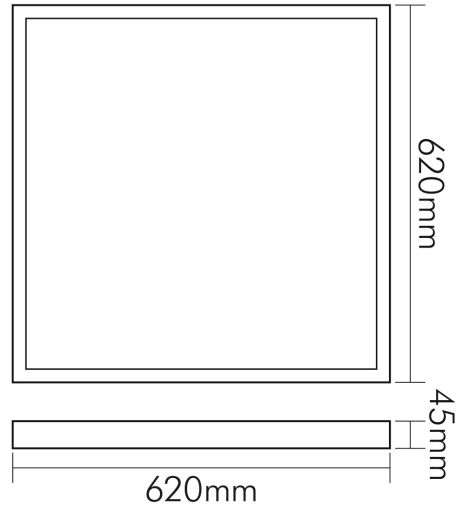

DATENBLATT

LED Panel Aufbau 620x620 UGR19 weiß 35-830 n.dim

LED Panel Aufbau zur schnellen, einfachen Montage

Artikelnummer	1580351012
GTIN	4044538070780

ENERGIEVERBRAUCHSKENNZEICHNUNG

Energieeffizienzklasse	D
Artikelnummer der Lichtquelle	1580352012
EPREL-Registrierungsnummer	933396

LICHTTECHNISCHE EIGENSCHAFTEN

Lichtkegel	freistrahlend/diffus
Lichtquellentyp	DLS/NMLS
Ungebündeltes [NDLS] oder gebündeltes Licht [DLS]	DLS
Farbtemperatur	3000 K
LED Effizienz	128 lm/W
LED Effizienz [System]	110 lm/W
Gesamtlichtstrom	3850 lm
Nutzlichtstrom [Φ_{use}]	3800 lm
Nutzlichtstrom [Φ_{use}] bezogen auf	breitem Kegel (120°)
Ausstrahlwinkel	90°
Farbabstand [McAdam]	3 SDCM
Farbwiedergabeindex Ra	80
Farbwiedergabeindex R9	8
Farbwertanteil [x]	0,447
Farbwertanteil [y]	0,408
Blendungsbegrenzung [UGR]	19
Blendungsbegrenzung [UGR] längs	17

Stand:
26.06.2023
16:55:00