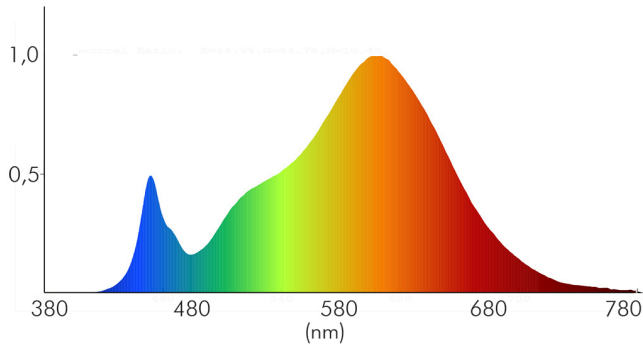

### LICHTTECHNISCHE EIGENSCHAFTEN

Lichtkegel	freistrahlend/diffus
Lichtquellentyp	DLS/NMLS
Ungebündeltes [NDLS] oder gebündeltes Licht [DLS]	DLS
Farbtemperatur	3000 K
LED Effizienz	128 lm/W
LED Effizienz [System]	110 lm/W
Gesamtlichtstrom	3850 lm
Nutzlichtstrom [ $\Phi_{use}$ ]	3800 lm
Nutzlichtstrom [ $\Phi_{use}$ ] bezogen auf	breitem Kegel (120°)
Ausstrahlwinkel	90°
Farbabstand [McAdam]	3 SDCM
Farbwiedergabeindex Ra	80
Farbwiedergabeindex R9	8
Farbwertanteil [x]	0,447
Farbwertanteil [y]	0,408
Blendungsbegrenzung [UGR]	19
Blendungsbegrenzung [UGR] längs	17

Stand:  
26.06.2023  
16:55:00

LED Panel Aufbau zur schnellen, einfachen Montage

Blendungsbegrenzung [UGR] quer	17
Bildschirmarbeitsplatztauglich nach EN 12464-1	ja
Leuchtdichte $y \geq 65^\circ$	$\leq 3000$ cd/m <sup>2</sup>
Spitzen-Lichtstärke	1782 cd
Lichtverteiler	Diffusorlinse/-optik/-panel
L80B10 - Lebensdauer bei 25 °C	50000 h
L70B50 - Lebensdauer bei 25°C	50000 h
Lichtstromerhalt bei mittl. Nutzungsdauer 50.000 h bei 25 °C Umgebungstemperatur	80 %
Ausfallrate bei mittl. Nutzungsdauer von 50.000 h bei 25 °C Umgebungstemperatur	10 %
Lebensdauerfaktor	0,9
Lichtstromerhalt	0,96
Verwendete Beleuchtungstechnologie	LED
Farbe steuerbar (RGB)	nein
Blendschutzschild	nein
Hülle	keine Hülle
Farblich abstimmbare Lichtquelle	nein
Gesamtlichtstrom einstellbar	nein
Farbtemperatur einstellbar	nein
Konstant-Lichtstrom-Regelung	nein
Lichtquelle mit hoher Leuchtdichte	nein
Lichteinspeisung	seitlich
Lichtverteilung	symmetrisch
Lichtaustritt	direkt
Leuchtmittel	SMD-LED
Geeignet für Leuchtmittellanzahl	1

Stand:  
26.06.2023  
16:55:00

Spektrale Strahlungsverteilung (250..800 nm) - Diagramm