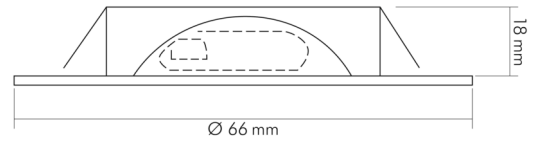

DATENBLATT

N 5020 COB LED nickel-geb. Set 3x3,3W warmweiß

LED Möbeleinbauleuchte, COB LED

Artikelnummer	1550200900
GTIN	4044538047430

□

Reflektorfarbe	silber

ENERGIEVERBRAUCHSKENNZEICHNUNG

Energieeffizienzklasse	G
Artikelnummer der Lichtquelle	1850208409
EPREL-Registrierungsnummer	947015

LICHTTECHNISCHE EIGENSCHAFTEN

Lichtkegel	extrem breitstrahlend >80°
Lichtquellentyp	DLS/NMLS
Ungebündeltes [NDLS] oder gebündeltes Licht [DLS]	DLS
Farbtemperatur	3000 K
Lichtfarbe	warmweiß
Gesamtlichtstrom	190 lm
Nutzlichtstrom [Φ_{use}]	120 lm
Nutzlichtstrom [Φ_{use}] bezogen auf	schmalem Kegel (90°)
Ausstrahlwinkel	86°
Farbabstand [McAdam]	3 SDCM
Farbwiedergabeindex Ra	95
Farbwiedergabeindex R9	78
Farbwertanteil [x]	0,44
Farbwertanteil [y]	0,403

Eine Haftung für die von uns gelieferte Ware ist jedoch bei Vorliegen von natürlicher Abnutzung, Verschleiß sowie Verbrauch, insbesondere bei Betriebsmitteln LEDs etc. grundsätzlich ausgeschlossen und zwar auch dann, wenn diese bei Lieferung bereits mit der Ware verbunden sind. Angaben zur durchschnittlichen Lebensdauer und Lichtfarben dienen nur der Orientierung, sind unverbindlich und stellen keine Beschaffenheitsvereinbarung dar. Technische und gestalterische Änderungen im Zuge stetiger Produktentwicklungen vorbehalten. nobile AG – Wächtersbacher Str. 78 - 60386 Frankfurt/M. Germany - www.nobile.de

Stand:
26.06.2023
16:55:00