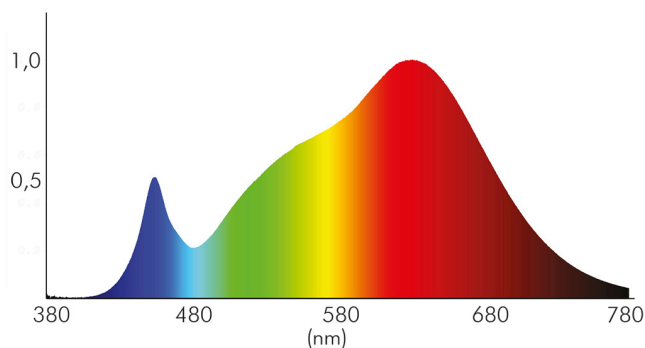

### LICHTTECHNISCHE EIGENSCHAFTEN

Lichtkegel	extrem breitstrahlend >80°
Lichtquellentyp	DLS/NMLS
Ungebündeltes [NDLS] oder gebündeltes Licht [DLS]	DLS
Farbtemperatur	3000 K
Lichtfarbe	warmweiß
Gesamtlichtstrom	190 lm
Nutzlichtstrom [ $\Phi_{use}$ ]	120 lm
Nutzlichtstrom [ $\Phi_{use}$ ] bezogen auf	schmalem Kegel (90°)
Ausstrahlwinkel	86°
Farbabstand [McAdam]	3 SDCM
Farbwiedergabeindex Ra	95
Farbwiedergabeindex R9	78
Farbwertanteil [x]	0,44
Farbwertanteil [y]	0,403

Spektrale Strahlungsverteilung (250..800 nm) - Diagramm