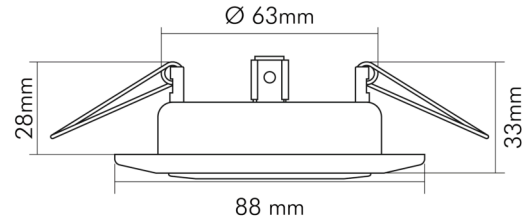

DATENBLATT

C 3830 titan-matt

Einbauleuchte mit Sprengling, schwenkbar

Artikelnummer	1750004100
GTIN	4044538007137

□

Für Lampenart QR-CBC	ja

ENERGIEVERBRAUCHSKENNZEICHNUNG

Energieeffizienzklasse	nicht erforderlich

LICHTTECHNISCHE EIGENSCHAFTEN

Bildschirmarbeitsplatztauglich nach EN 12464-1	nein
Lichtverteiler	ohne
Farbe steuerbar (RGB)	nein
Farblich abstimmbare Lichtquelle	nein
Lichtaustritt	direkt
Leuchtmittel	sonstige
Geeignet für Leuchtmittellanzahl	1

ELEKTRISCHE EIGENSCHAFTEN

Lampenleistung	50 W
Fassung	sonstige
Austauschbares Betriebsgerät	ja
Durchgangsverdrahtung möglich	nein
Elektrischer Anschluss mit Stecksystem	nein

SICHERHEITSEIGENSCHAFTEN

Stand:
26.06.2023
16:55:00