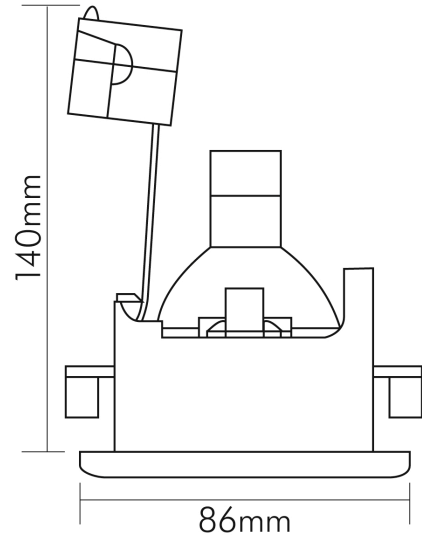

DATENBLATT

WT 50 R weiß

Einbauleuchte in höherer Schutzart

Artikelnummer	1586001001
GTIN	4044538028552

ENERGIEVERBRAUCHSKENNZEICHNUNG

Energieeffizienzklasse	nicht erforderlich
------------------------	--------------------

Stand:
26.06.2023
16:55:00

Schutzart	IP65 frontseitig
Schlagfestigkeit	IK00
Installation, elektrotechnisches Fachwissen	ja
Abstand zur beleuchteten Fläche	0,5 m
Nur für Innenbereich	nein
Geeignet für Möbeleinbau	nur in Verbindung mit einem LED Leuchtmittel
F-Kennzeichnung	nur in Verbindung mit max. 35W Lampe oder LED Leuchtmittel
Einbau in isolierte Decken, Brandschutz "F mit Dach"	nein
Einbau an normal entflammaren Materialien	in Verbindung mit einem Halogen-Leuchtmittel nicht geeignet
Hinweis	beim Einbau auf ein Minimum an Konvektion achten und nicht mit Isoliermaterial abdecken

TEMPERATUREIGENSCHAFTEN

Umgebungstemperatur [Ta]	0 - 25 °C
--------------------------	-----------

MABE UND GEWICHT

Durchmesser	86 mm
Höhe	146 mm
Gewicht	185 g
Deckenausschnitt [Durchmesser]	70 mm
Einbautiefe	140 mm