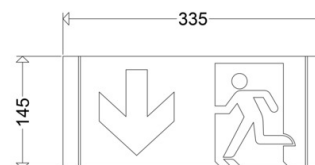

121/35

[Artikelnummer : 12112 0028]