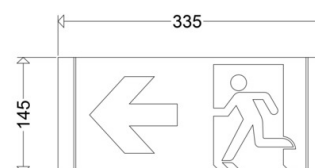

121/33

[Artikelnummer : 12112 0026]

121/33

[Artikelnummer : 12112 0026]

Technische Daten

Abmessung / Gewicht

Länge:	335,00 mm
Breite/Durchmesser:	145,00 mm
Höhe:	1,00 mm
Gewicht:	0,15 kg
EAN/GTIN:	4041254203508