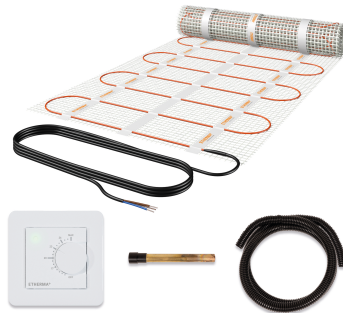

Produktbezeichnung

SET-eFLOOR-DS-BASIC-300

Artikelnummer

41255

Hersteller**Produktbeschreibung**

Netzheizmattenset, inkl. Regler eBASIC, 1.5m², 240W, 230V

Das Set eFLOOR DS PRO besteht aus einer Dipol-Netzheizmatte DS, dem Schaltereinbauthermostat eBASIC und einem Fühlerschutzrohr FSH und 2.5 m Installationsschlauch mit nur 12 mm Durchmesser. Die selbstklebende Dünnbett-Netzheizmatte hat 160 W/m², besticht durch die einfache Verlegung und einem magnetfeldfreien Dipolheizleiter. eBASIC ist ein Schaltereinbauthermostat mit Drehknopf und App-Funktion, der durch sein zeitloses Design glänzt. Die Bedienung kann sowohl über den Drehknopf als auch mittels Smartphone oder Tablet über die kostenlose App eControl via Bluetooth erfolgen. Spannung Heizmatte 230 V.

Technische Details

Anwendung	Heizfolie	Anschlussspannung	230 Volt
Mit Trägermatte	Ja	Anschlussleistung	240 2 Watt 40
Fixierung des Heizleiters	aufgeklebt	Leistung	160 Watt pro Quadratmeter
Geeignet für Feuchtraum	Ja	Heizleiterbelastung	12 Watt pro Meter
Geeignet als Freiflächenheizung	Nein	Anzahl der Kaltleiter	1
Geeignet als Dachflächenheizung	Nein	Länge der Kaltleiter	4000 Millimeter
Mit Regler	Ja	Fläche	1,5 Quadratmeter
Mit Raumthermostat	Ja	Länge	3000 Millimeter
Mit Bodentempersensoren	Ja	Breite	500 Millimeter
Selbstklebend	Ja	Stärke	2,7 Millimeter