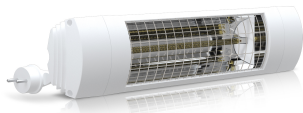

DATENBLATT.

Produktbezeichnung

ET-EXO-COMFORT-1400RC-W

Artikelnummer

45020

Hersteller

ETHERMA

Produktbeschreibung

ETHERMA EXO COMFORT Infrarotstrahler, Funk, 1.4kW, weiß, IP44

Der ETHERMA EXO COMFORT bietet ein perfektes Preis-Leistungsverhältnis und optimalen Komfort. Dank seiner Vielseitigkeit ist er für unzählige individuelle Anwendungsgebiete im privaten und gewerblichen Außenbereich einsetzbar. Die goldbeschichtete Infrarot-Halogenröhre sorgt in Kombination mit dem neuen, optimierten Reflektor für eine höchst effektive Wärmekonzentration nach vorne. Die Bedienung erfolgt über einen elektronischen Multifunktionsschalter an der Geräterückseite, welcher sowohl einen integrierten Timer als auch eine Kurzheizfunktion hat. Alternativ kann die Steuerung ebenso über eine Fernbedienung (optional erhältlich) erfolgen. Das Gehäuse aus hochwertigem Aluminium verleiht dem Strahler nicht nur ein modernes Design, sondern auch Langlebigkeit. Die Montage erfolgt über eine T-Kipphalterung für den zielgerichteten Einsatz der Wärmestrahlung. Durch die kompakte Bauweise, das niedrige Gewicht und der integrierten Sicherheitsabschaltung eignet sich der Strahler optimal für die Montage an Gastroschirmen und -markisen. Farben: weiß, schwarz; geeignet für Wand- und Deckenmontage, Maße: 540x110x76 (162 inkl. Halterung) mm, Schutzart: IP 44, Spannung: 230 V, Steckerleitung 180 cm, Systemaufbau: CE konform.

Technische Details

Ausführung	Decken-/Wandstrahler	Spannung	230|230 Volt
Montageart	Aufbau	Anzahl der Heizstufen	3
Leistungsstufe AUS	Ja	Min. Heizleistung	462 Watt
Montage über Wickeltisch	Nein	Max. Heizleistung	1400 Watt
Schutzart (IP)	IP44	Min. Montagehöhe	1,8 Meter
Farbe	weiß	Max. Montagehöhe	2,2 Meter
Kompatibel mit Apple HomeKit	Nein	Höhe	110 Millimeter
Kompatibel mit Google Assistant	Nein	Breite	540 Millimeter
Kompatibel mit Amazon Alexa	Nein	Tiefe	162 Millimeter
IFTTT-Unterstützung verfügbar	Nein	RAL-Nummer	9016