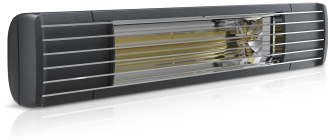

### Produktbezeichnung

ET-EXO-PRO-2000RC-B

### Produktbeschreibung

ETHERMA EXO PRO Infrarotstrahler, Funk, 2kW, sw, IP65

Der neue Premium-Infrarotstrahler ETHERMA EXO PRO ist speziell für die Anwendung im Außenbereich wie Terrassen, Balkone, Gastronomie oder Hütten entwickelt worden. Die hocheffiziente, kurzwellige Infrarotwärmestrahlung durchdringt aufgrund ihrer Wellenlänge die Luft besonders effizient und schnell, sorgt sehr schnell für ein spürbares Wärmegefühl und garantiert so eine hohe Betriebskosteneinsparung gegenüber Gasstrahlern oder -heizpilzen. Gerade im Außenbereich sind Infrarotheizstrahler besonders flexibel einsetzbar und überzeugen durch ihre Wartungsfreiheit. Optional ist der ETHERMA EXO PRO auch mit integriertem Funk-Dimmer verfügbar, so dass sich der Heizstrahler unkompliziert per Funk-Fernbedienung steuern und in drei Stufen (33%/66%/100%) dimmen lässt. Das Gerät ist aus hochwertigem, rostfreiem Aluminium gefertigt und dank Schutzart IP 65 Strahlwasser geschützt, so dass einem ganzjährigen Einsatz im Outdoorbereich nichts im Wege steht. Die innovative Carbonheizröhre erzeugt zuverlässig maximale Wärmeleistung mit nur minimalem Restlichtanteil und ist mit 10.000 Stunden überdurchschnittlich langlebig. Sie ist durch den Reflektor umschlossen, so dass die Wärme gezielt nach vorne abgegeben wird. Farben: weiß, schwarz; geeignet für Wand- und Deckenmontage, Schutzart: IP 65, Spannung: 230 V, Steckerleitung 180 cm, Systemaufbau: CE konform