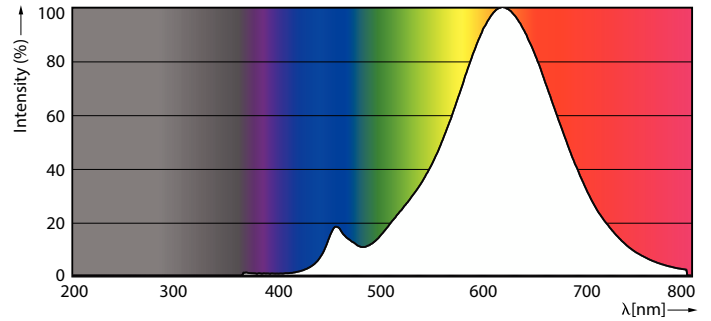

CorePro GLass LED-Lampen

Photometrische Daten

Spectral Power Distribution Colour - CorePro LEDBulbND 7-60W E27 WW A60 CL G