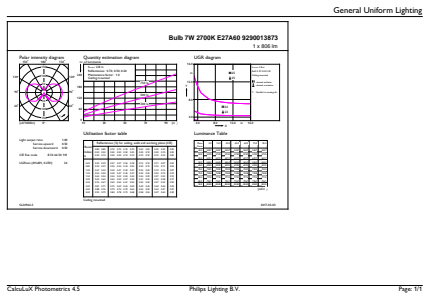

CorePro GLass LED-Lampen

Photometrische Daten

General uniform lighting - CorePro LEDBulbND 7-60W E27 WW A60 CL G