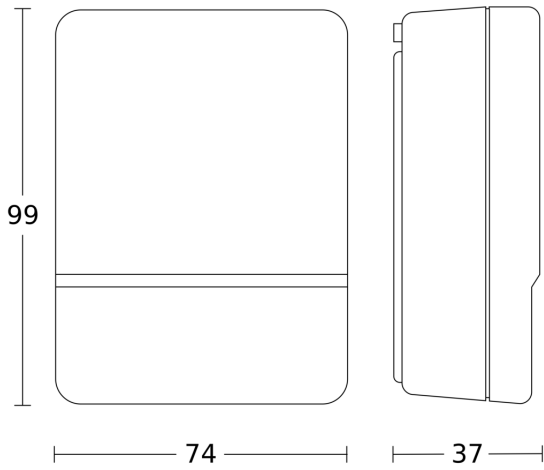

## Technische Daten

Abmessungen (L x B x H)	37 x 74 x 99 mm	Netzanschluss	230 – 240 V / 50 Hz
Herstellergarantie	3 Jahre	Schaltausgang 1, Ohmsch	1000 W
Einstellungen via	Potis	Schaltausgang 1, Anzahl LED/ Leuchtstofflampen	4 stk.
Variante	weiß	Leuchtstofflampen unkompensiert	500 VA
VPE1, EAN	4007841550417	Kapazitive Belastung in µF	88 µF
Ausführung	Dämmerungsschalter	Eigenverbrauch	0,8 W
Anwendung, Ort	Außenbereich	Technologie, Sensoren	Lichtsensoren
Anwendung, Raum	Außenbereich, Hauseingang, Rund ums Haus, Terrasse / Balkon, Hof & Einfahrt	Dämmerungseinstellung	2 – 30 lx
Farbe	Weiß	Grundlichtfunktion	Nein
Farbe, RAL	9010	Hauptlicht einstellbar	Nein
Inkl. Eckwandhalter	Nein	Dämmerungseinstellung Teach	Nein
Montageort	Wand	Konstantlichtregelung	Nein
Montageart	Aufputz, Wand	Vernetzung	Ja
Schutzart	IP54	Art der Vernetzung	Master/Master
Umgebungstemperatur	-20 – 50 °C	Vernetzung via	Kabel
Werkstoff	Kunststoff		

## Maßzeichnung