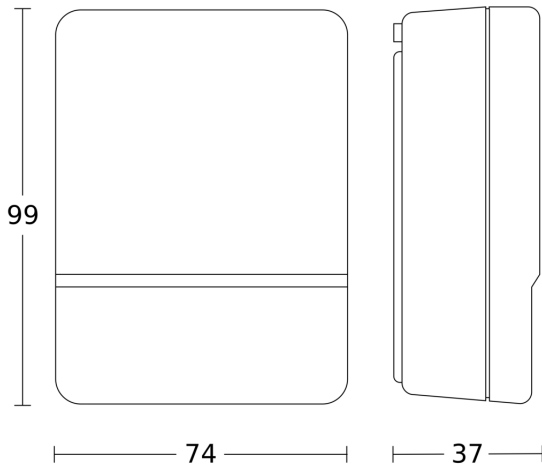

Technische Daten

Abmessungen (L x B x H)	37 x 74 x 99 mm	Netzanschluss	230 – 240 V / 50 Hz
Herstellergarantie	3 Jahre	Schaltausgang 1, Ohmsch	1000 W
Einstellungen via	Potis	Schaltausgang 1, Anzahl LED/ Leuchtstofflampen	4 stk.
Variante	schwarz	Leuchtstofflampen unkompenziert	500 VA
VPE1, EAN	4007841550318	Kapazitive Belastung in µF	88 µF
Ausführung	Dämmerungsschalter	Eigenverbrauch	0,8 W
Anwendung, Ort	Außenbereich	Technologie, Sensoren	Lichtsensor
Anwendung, Raum	Außenbereich, Hauseingang, Rund ums Haus, Terrasse / Balkon, Hof & Einfahrt	Dämmerungseinstellung	2 – 30 lx
Farbe	Schwarz	Grundlichtfunktion	Nein
Farbe, RAL	9005	Hauptlicht einstellbar	Nein
Inkl. Eckwandhalter	Nein	Dämmerungseinstellung Teach	Nein
Montageort	Wand	Konstantlichtregelung	Nein
Montageart	Aufputz, Wand	Vernetzung	Ja
Schutzart	IP54	Art der Vernetzung	Master/Master
Umgebungstemperatur	-20 – 50 °C	Vernetzung via	Kabel
Werkstoff	Kunststoff		

Maßzeichnung

Schaltplan