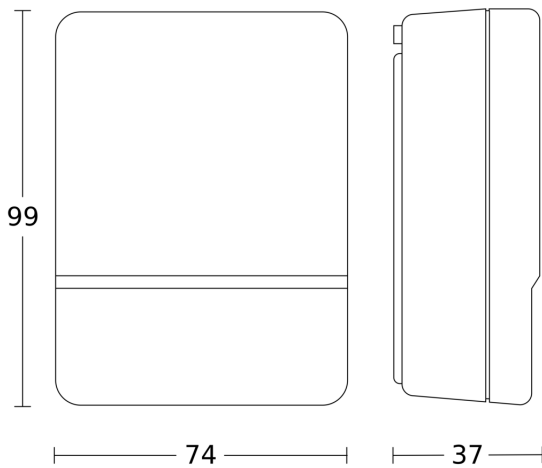

Technische Daten

Abmessungen (L x B x H)	37 x 74 x 99 mm	Leuchtstofflampen unkompensiert	500 VA
Herstellergarantie	3 Jahre	Leuchtstofflampen reihenkompensiert	500 VA
Einstellungen via	Potis	Leuchtstofflampen parallelkompensiert	500 VA
Variante	weiß	Schaltausgang 1, Niedervolt Halogenlampen	1000 VA
VPE1, EAN	4007841550615	LED Lampen < 2 W	16 W
Ausführung	Dämmerungsschalter	LED Lampen > 2 W < 8 W	64 W
Anwendung, Ort	Außenbereich	LED Lampen > 8 W	64 W
Anwendung, Raum	Außenbereich, Hauseingang, Rund ums Haus, Terrasse / Balkon, Hof & Einfahrt	Kapazitive Belastung in µF	88 µF
Farbe	Weiß	Eigenverbrauch	0,8 W
Farbe, RAL	9010	Technologie, Sensoren	Lichtsensor
Inkl. Eckwandhalter	Nein	Funktionen	Nachtsparmodus, Licht morgens ON / OFF
Montageort	Wand	Dämmerungseinstellung	0,5 – 10 lx
Montageart	Aufputz, Wand	Grundlichtfunktion	Nein
Schutzart	IP54	Hauptlicht einstellbar	Nein
Umgebungstemperatur	-20 – 50 °C	Dämmerungseinstellung Teach	Ja
Werkstoff	Kunststoff	Konstantlichtregelung	Nein

Maßzeichnung

Schaltplan