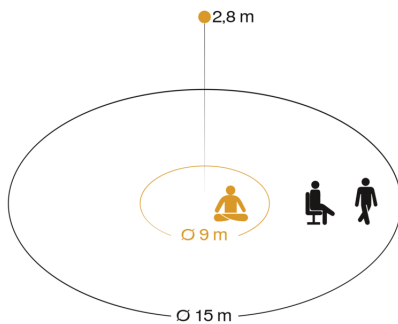

Montagehöhe max	12,00 m
optimale Montagehöhe	2,8 m
Montagehöhe max. True Presence Erfassung	4,00 m
HF-Technik	7,2 GHz
Erfassung	ggf. durch Glas, Holz und Leichtbauwände
Erfassungswinkel	360 °
Öffnungswinkel	160 °
segmentweise Ausblendung	Nein
Elektronische Skalierbarkeit	Ja
Mechanische Skalierbarkeit	Nein
Reichweite Radial	Ø 15 m (177 m ²)
Reichweite Tangential	Ø 15 m (177 m ²)
Reichweite Präsenz	Ø 15 m (177 m ²)
Reichweite True Presence	Ø 9 m (64 m ²)
Sendeleistung	< 10 mW
Funktionen	Bewegungssensor, Lichtsensor

Dämmerungseinstellung	2 – 2000 lx
Hauptlicht einstellbar	Ja
Dämmerungseinstellung Teach	Ja
Vernetzung	Ja
Vernetzung via	Bluetooth Mesh Connect

Sensorerfassungsbereich

Mögliche Montagehöhe: 2,00 m – 12,00 m
 Orange: True Presence
 Schwarz: Bewegung und Präsenz