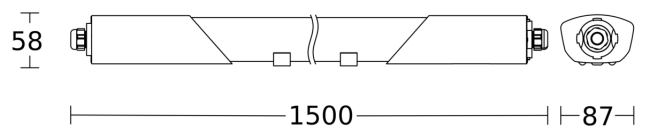

## Technische Daten

Abmessungen (L x B x H)	1500 x 87 x 58 mm
Mit Bewegungsmelder	Ja
Herstellergarantie	5 Jahre
Mit Fernbedienung	Ja
Variante	mit Bewegungsmelder & Bluetooth
VPE1, EAN	4007841058739
Farbe	Grau
Montageort	Wand, Decke
Montageart	Decke
Schlagfestigkeit	IK07
Schutzart	IP65
Schutzklasse	II
Umgebungstemperatur	-20 – 40 °C
Werkstoff des Gehäuses	Kunststoff
Werkstoff der Abdeckung	Kunststoff strukturiert
Netzanschluss	220 – 240 V / 50 – 60 Hz

## Technische Daten

Eigenverbrauch	0,45 W
Montagehöhe max	4,00 m
Erfassung	ggf. durch Glas, Holz und Leichtbauwände
Elektronische Skalierbarkeit	Ja
Mechanische Skalierbarkeit	Nein
Reichweite Radial	Ø 10 m (79 m <sup>2</sup> )
Reichweite Tangential	Ø 10 m (79 m <sup>2</sup> )
Lichtstrom Gesamtprodukt	5940 lm

## Maßzeichnung