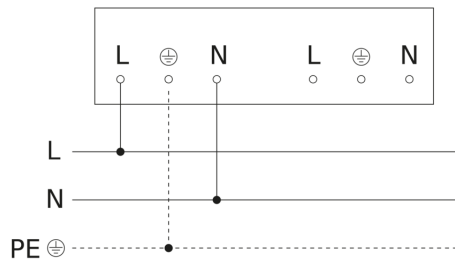

Schaltplan 1