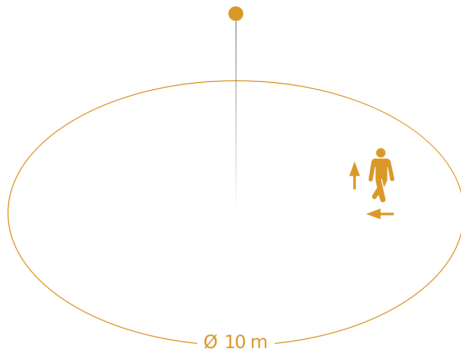

RS PRO 5150 SC

mit Bewegungsmelder & Bluetooth
EAN 4007841 058739
Art.-Nr. 058739

Sensorerfassungsbereich