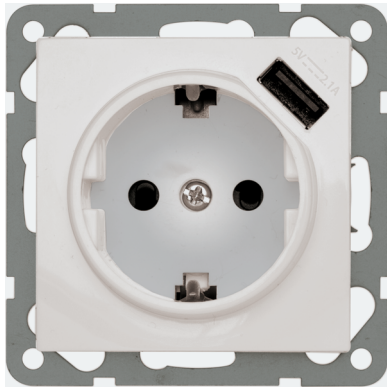

**Universelle USB-Steckdose SCHUKO
mit Steckklemmen, 2,1 A, weiß**

PRODUKT DATENBLATT

Halogenfrei	Ja
Ausführung	sonstige
Montageart	Unterputz
Werkstoff	Kunststoff
Farbe	weiß
Befestigungsart	Befestigung mit Schraube
MP3	nein
Funkanbindung	nein

**Universelle USB-Steckdose SCHUKO
mit Steckklemmen, 2,1 A, weiß**

Universelle USB Steckdose SCHUKO mit Steckklemmen, 2,1 A
2-polig, 16A 250V, mit Verbindungsklemmen nach VDE 0620, mit Zentralplatte für Kombinationen, Mit Nova Steckdosen Adapterrahmen für Standard & Dialog, Mit USB-Buchse Typ A zum Versorgen und Aufladen von mobilen Geräten, USB-Ladestrom: 2,1A, USB-Ladespannung: 5V, mit Ladestromüberwachung, Verwendung tiefer Unterputzdosen empfohlen