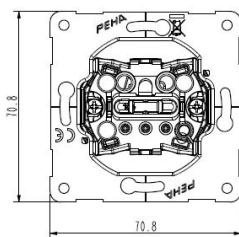

**Serienschalter UP
Steckklemmen**

PRODUKT DATENBLATT

Anzahl der Betätigungswippen	2
Schaltstrom für Leuchtstofflampen	6AX
Nennspannung	250V
Bedienungsart	Wippe/Taste
Montageart	Unterputz
Werkstoff	sonstige
Oberfläche	unbehandelt
Farbe	sonstige
Geeignet für Schutzart (IP)	IP20

Serienschalter UP
Steckklemmen

Wippschalter
für alle Unterputz-Programme 10 A 250 V~
Serienschalter

Bestellnummer	Artikelnummer	EAN
00190511	D 515	4010105190519

PEHA Elektro GmbH & Co.KG

a Honeywell Company
Gartenstraße 49
58511 Lüdenscheid
Deutschland