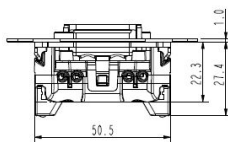

**Serienschalter UP
Steckklemmen**

PRODUKT DATENBLATT

Anzahl der Betätigungswippen	2
Schaltstrom für Leuchtstofflampen	6AX
Nennspannung	250V
Bedienungsart	Wippe/Taste
Montageart	Unterputz
Werkstoff	sonstige
Oberfläche	unbehandelt
Farbe	sonstige
Geeignet für Schutzart (IP)	IP20