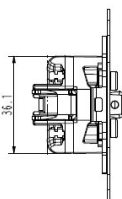

**Serienschalter UP
Steckklemmen**

PRODUKT DATENBLATT

Anzahl der Betätigungswippen	2
Schaltstrom für Leuchtstofflampen	6AX
Nennspannung	250V
Bedienungsart	Wippe/Taste
Montageart	Unterputz
Werkstoff	sonstige
Oberfläche	unbehandelt
Farbe	sonstige
Geeignet für Schutzart (IP)	IP20