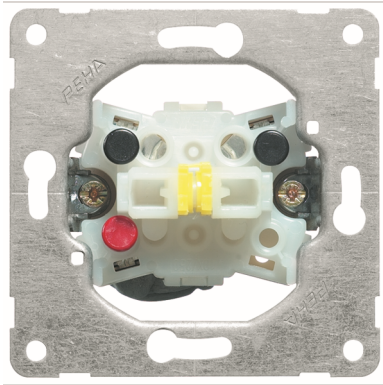

**Serienschalter UP
Steckklemmen**

PRODUKT DATENBLATT

Anzahl der Betätigungswippen	2
Schaltstrom für Leuchtstofflampen	6AX
Nennspannung	250V
Bedienungsart	Wippe/Taste
Montageart	Unterputz
Werkstoff	sonstige
Oberfläche	unbehandelt
Farbe	sonstige
Geeignet für Schutzart (IP)	IP20

Serienschalter UP
Steckklemmen

Wippschalter
für alle Unterputz-Programme 10 A 250 V~
Serienschalter

Bestellnummer	Artikelnummer	EAN
00190511	D 515	4010105190519

PEHA Elektro GmbH & Co.KG

a Honeywell Company
Gartenstraße 49
58511 Lüdenscheid
Deutschland