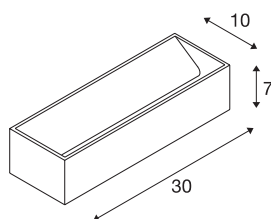

LOGS IN L Indoor LED Wandaufbauleuchte schwarz/messing 3000K TRIAC dimmbar

Die markante LED UP/DOWN Wandaufbauleuchte LOGS IN L verfügt über eine hochmoderne, leistungsstarke LED welche ihr regelbares, warmweißes Licht indirekt abgibt. Somit eignet sie sich hervorragend zur blendfreien Beleuchtung von Treppen, Aufgängen und Räumen. Bedingt durch die Dim-to-Warm Funktion ist die LOGS IN L stufenlos und absolut flackerfrei dimmbar. Durch das in die Rosette integrierte Betriebsgerät kann der elektrische Anschluss direkt an 230V Netzspannung erfolgen.

TECHNISCHE DATEN

Art. Nr.	1002842
IP Code	IP 20
Montage	Aufbau
Montagedetails	Wand
Dimmbar	Ja
Technologie der Dimmung	Phasenanschnitt, Phasenabschnitt
Primäre Nennspannung	220-240V ~50/60Hz
Sekundär Strom / Spannung	500 mA
Schutzklasse	I
Wattage	18 W
maximale Umgebungstemperatur	40 °C
Stroboskop-Effekt (SVM)	0.03
Lumen	1100 lm
Lichtfarbtemperatur	3000 Kelvin
Farbe	schwarz
CRI	90
LXXBXX Daten	L70B50
Lebensdauer	30000 h
Länge	30 cm
Höhe	7 cm
Tiefe	10 cm
Nettogewicht	1.341 kg

Lichtquelle

916381		Bruttogewicht	1.569 kg
		BIG WHITE Seite	363